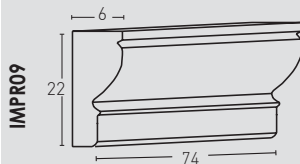

MEDIDAS / MEASUREMENTS

1 mín.
3 máx.

IMPR07

IMPR09

PRODUCTO PRODUCT	COD.	DESCRIPCIÓN DESCRIPTION	KG			PR PURSTONE
PR PURSTONE	75	Panel Lastra Ibérico	PR: 6-7 kg	PR: 4 un	PR: 48 un	
	IMPR-07	Moldura Lastra Ibérico	PR: 1-2 kg	PR: 1 un	PR: 100 un	
	IMPR-09	Moldura Lastra Ibérico	PR: 2-3 kg	PR: 1 un	PR: 100 un	