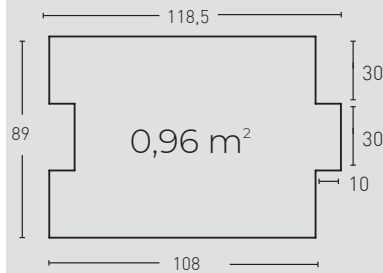

MEDIDAS / MEASUREMENTS

1 mín.
3 máx.

IMPR07

IMPR09

PRODUCTO PRODUCT	COD.	DESCRIPCIÓN DESCRIPTION	KG			PR PURSTONE
PR PURSTONE	75	Panel Lastra Ibérico	PR: 6-7 kg	PR: 4 un	PR: 48 un	
	IMPR-07	Moldura Lastra Ibérico	PR: 1-2 kg	PR: 1 un	PR: 100 un	
	IMPR-09	Moldura Lastra Ibérico	PR: 2-3 kg	PR: 1 un	PR: 100 un	

- 1 Cartucho 4-5 Paneles