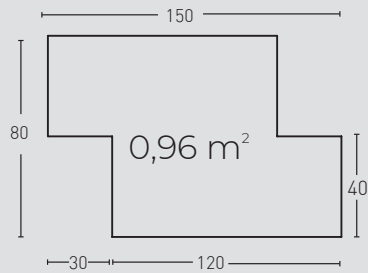

MEDIDAS / MEASUREMENTS

1 min.
3 máx.

PRODUCTO PRODUCT	COD.	DESCRIPCIÓN DESCRIPTION				PR PURSTONE
	330	Panel Tíbet Blanco Arena	PR: 6-7 kg	PR: 4 un	PR: 48 un	

Complementos necesarios para la instalación / Necessary materials for installation