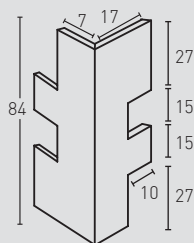

Classic LIÉBANA

ACABADOS / FINISHES

52
Blanco Arena /
Sandy White

54
Marrón Tierra /
Sandy Brown

55
Blanco Italia /
Italia White

MEDIDAS / MEASUREMENTS

1 mín.
4 máx.

PRODUCTO PRODUCT	COD.	DESCRIPCIÓN DESCRIPTION	KG			PR PURSTONE
PR PURSTONE	52 52-E	Panel Liébana Blanco Arena Ángulo Liébana Blanco Arena	PR: 6-7 kg PR: 2-3 kg	PR: 3 un PR: 3 un	PR: 36 un PR: 45 un	