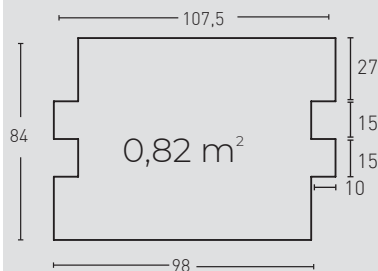

Classic LIÉBANA

ACABADOS / FINISHES

52
Blanco Arena /
Sandy White

54
Marrón Tierra /
Sandy Brown

55
Blanco Italia /
Italia White

MEDIDAS / MEASUREMENTS

1 mín.
4 máx.

PRODUCTO PRODUCT	COD.	DESCRIPCIÓN DESCRIPTION	KG			PR PURSTONE
PR PURSTONE	52 52-E	Panel Liébana Blanco Arena Ángulo Liébana Blanco Arena	PR: 6-7 kg PR: 2-3 kg	PR: 3 un PR: 3 un	PR: 36 un PR: 45 un	

Rendimiento Aprox. / Average Usage

- 1 Cartucho 4-5 Paneles
- 1 Spray 15 Paneles

PRODUCTO PRODUCT	COD.	DESCRIPCIÓN DESCRIPTION	KG			PR PURSTONE
PR PURSTONE	54 54-E	Panel Liébana Marrón Tierra Ángulo Liébana Marrón Tierra	PR: 6-7 kg PR: 2-3 kg	PR: 3 un PR: 3 un	PR: 36 un PR: 45 un	