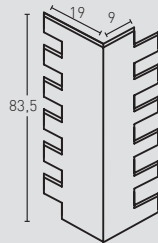

Classic BAZTÁN

ACABADOS / FINISHES

37
Marrón Arena /
Sandy Brown

39
Antracita /
Anthracite

MEDIDAS / MEASUREMENTS

3 mín.
6 máx.

PRODUCTO PRODUCT	COD.	DESCRIPCIÓN DESCRIPTION	KG			PR PURSTONE
	37 37-E	Panel Baztán Marrón Arena Ángulo Baztán Marrón Arena	PR: 8-9 kg PR: 3-4 kg	PR: 2 un PR: 2 un	PR: 24 un PR: 30 un	