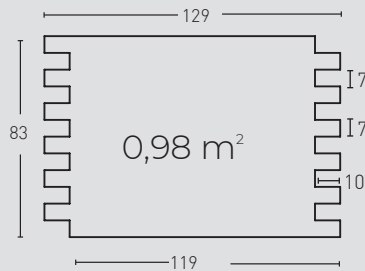

Classic BAZTÁN

ACABADOS / FINISHES

37
Marrón Arena /
Sandy Brown

39
Antracita /
Anthracite

MEDIDAS / MEASUREMENTS

3 mín.
6 máx.

PRODUCTO PRODUCT	COD.	DESCRIPCIÓN DESCRIPTION	KG			PR PURSTONE
	37 37-E	Panel Baztán Marrón Arena Ángulo Baztán Marrón Arena	PR: 8-9 kg PR: 3-4 kg	PR: 2 un PR: 2 un	PR: 24 un PR: 30 un	