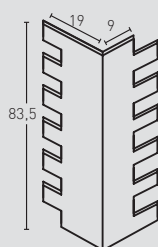

Classic BAZTÁN

ACABADOS / FINISHES

34
Blanco Italia /
Italian White

35
Blanco Arena /
Sandy White

MEDIDAS / MEASUREMENTS

3 min.
6 máx.

PRODUCTO PRODUCT	COD.	DESCRIPCIÓN DESCRIPTION	KG			PR PURSTONE
	34 34-E	Panel Baztán Blanco Italia Ángulo Baztán Blanco Italia	PR: 8-9 kg PR: 3-4 kg	PR: 2 un PR: 2 un	PR: 24 un PR: 30 un	

Rendimiento Aprox. / Average Usage

- 1 Cartucho 4-5 Paneles
- 1 Spray 15 Paneles
- 1 Spray 15 Paneles

PRODUCTO PRODUCT	COD.	DESCRIPCIÓN DESCRIPTION	KG			PR PURSTONE
	35 35-E	Panel Baztán Blanco Arena Ángulo Baztán Blanco Arena	PR: 8-9 kg PR: 3-4 kg	PR: 2 un PR: 2 un	PR: 24 un PR: 30 un	

Rendimiento Aprox. / Average Usage

- 1 Cartucho 4-5 Paneles
- 1 Spray 15 Paneles
- 1 Spray 15 Paneles

Las medidas pueden variar +/-1cm / Measurements may vary +/-1cm