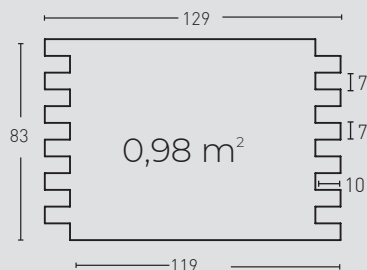

Classic BAZTÁN

ACABADOS / FINISHES

34
Blanco Italia /
Italian White

35
Blanco Arena /
Sandy White

MEDIDAS / MEASUREMENTS

3 min.
6 máx.

PRODUCTO PRODUCT	COD.	DESCRIPCIÓN DESCRIPTION	KG			PR PURSTONE
	34 34-E	Panel Baztán Blanco Italia Ángulo Baztán Blanco Italia	PR: 8-9 kg PR: 3-4 kg	PR: 2 un PR: 2 un	PR: 24 un PR: 30 un	

Rendimiento Aprox. / Average Usage

- 1 Cartucho 4-5 Paneles
- 1 Spray 15 Paneles
- 1 Spray 15 Paneles

PRODUCTO PRODUCT	COD.	DESCRIPCIÓN DESCRIPTION	KG			PR PURSTONE
	35 35-E	Panel Baztán Blanco Arena Ángulo Baztán Blanco Arena	PR: 8-9 kg PR: 3-4 kg	PR: 2 un PR: 2 un	PR: 24 un PR: 30 un	

Rendimiento Aprox. / Average Usage

- 1 Cartucho 4-5 Paneles
- 1 Spray 15 Paneles
- 1 Spray 15 Paneles

Las medidas pueden variar +/-1cm / Measurements may vary +/-1cm