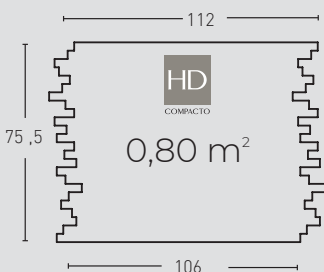

## MEDIDAS / MEASUREMENTS

PRODUCTO PRODUCT	COD.	DESCRIPCIÓN DESCRIPTION	KG			PR PURSTONE	HD COMPACTO
PR HD PURSTONE COMPACTO	440 440-E	Panel Pizarra Alpes Blanco Arena Áng. Pizarra Alpes Blanco Arena	PR:8-9kg / HD:15-20kg PR: 3-4 kg / HD: --	PR:3un / HD:25un PR:3un / HD: --	PR:36un / HD:25un PR:45un / HD: --		

### Rendimiento Aprox. / Average Usage

- 1 Cartucho 2-3 Paneles
- 1 Spray 8 Paneles
- 1 Spray 15 Paneles