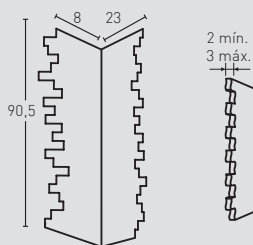

## MEDIDAS / MEASUREMENTS

PRODUCTO PRODUCT	COD.	DESCRIPCIÓN DESCRIPTION	KG			PR PURSTONE	HD COMPACTO
PR HD PURSTONE COMPACTO	440 440-E	Panel Pizarra Alpes Blanco Arena Áng. Pizarra Alpes Blanco Arena	PR:8-9kg / HD:15-20kg PR: 3-4 kg / HD: --	PR:3un / HD:25un PR:3un / HD: --	PR:36un / HD:25un PR:45un / HD: --		