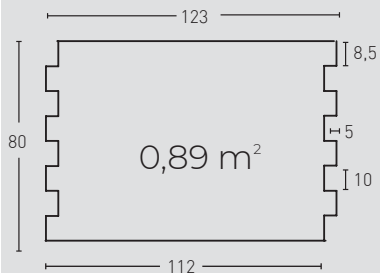

## MEDIDAS / MEASUREMENTS

2 mín.  
4 máx.

PRODUCTO PRODUCT	COD.	DESCRIPCIÓN DESCRIPTION	KG			PR PURSTONE
	<b>430</b>	<b>Panel Pizarra Montblanc Blanco Arena</b>	PR: 7-8 kg	PR: 3 un	PR: 36 un	
<b>Complementos necesarios para la instalación / Necessary materials for installation</b>				<b>Rendimiento Aprox. / Average Usage</b>		
		<ul style="list-style-type: none"> <li>● MSA-10 Masilla Juntas Beige</li> <li>● PTX-01 Pintura Beige Pizarra</li> <li>● PTE-22 Pintura Envejecido Gris</li> </ul>		1 Cartucho 2-3 Paneles 1 Spray 8 Paneles 1 Spray 15 Paneles		
<b>Complementos opcionales para la instalación / Optional materials for installation</b>				<b>Rendimiento Aprox. / Average Usage</b>		
		<ul style="list-style-type: none"> <li>○ MSA-3 Masilla de Pegado</li> <li>● PTE-24 Pintura Envejecido Rojo</li> <li>● PTE-21 Pintura Envejecido Marrón</li> </ul>		1 Cartucho 4-5 Paneles 1 Spray 15 Paneles 1 Spray 15 Paneles		
	<b>431</b>	<b>Panel Pizarra Montblanc Marrón</b>	PR: 7-8 kg	PR: 3 un	PR: 36 un	
<b>Complementos necesarios para la instalación / Necessary materials for installation</b>				<b>Rendimiento Aprox. / Average Usage</b>		
		<ul style="list-style-type: none"> <li>○ MSA-70 Masilla Blanco Italia</li> <li>● PTX-09 Pintura Marrón</li> <li>● PTE-35 Pintura Envejecido Óxido</li> </ul>		1 Cartucho 2-3 Paneles 1 Spray 8 Paneles 1 Spray 15 Paneles		
<b>Complementos opcionales para la instalación / Optional materials for installation</b>				<b>Rendimiento Aprox. / Average Usage</b>		
		<ul style="list-style-type: none"> <li>○ MSA-3 Masilla de Pegado</li> <li>● PTE-37 Pintura Envejecido Marrón Oscuro</li> </ul>		1 Cartucho 4-5 Paneles 1 Spray 15 Paneles		
	<b>432</b>	<b>Panel Pizarra Montblanc Gris</b>	PR: 7-8 kg	PR: 3 un	PR: 36 un	
<b>Complementos necesarios para la instalación / Necessary materials for installation</b>				<b>Rendimiento Aprox. / Average Usage</b>		
		<ul style="list-style-type: none"> <li>● MSA-30 Masilla Juntas Gris</li> <li>● PTX-03 Pintura Gris</li> <li>Comp-09 Esparto Rojo</li> </ul>		1 Cartucho 2-3 Paneles 1 Spray 8 Paneles 1 Pliego 15 Paneles		
<b>Complementos opcionales para la instalación / Optional materials for installation</b>				<b>Rendimiento Aprox. / Average Usage</b>		
		<ul style="list-style-type: none"> <li>○ MSA-3 Masilla de Pegado</li> <li>● PTE-24 Pintura Envejecido Rojo</li> <li>● PTE-21 Pintura Envejecido Marrón</li> </ul>		1 Cartucho 4-5 Paneles 1 Spray 15 Paneles 1 Spray 15 Paneles		