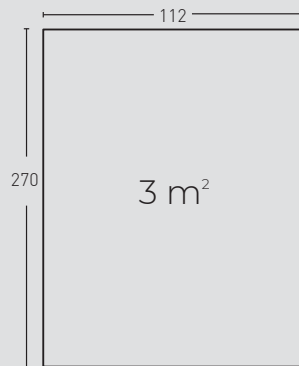

## MEDIDAS / MEASUREMENTS

1 mín.  
6 máx.

PRODUCTO PRODUCT	COD.	DESCRIPCIÓN DESCRIPTION	KG			PR PURSTONE
PR PURSTONE	980	Panel Factory	PR: 16-18kg	PR: --	PR: --	
Complementos necesarios para la instalación / Necessary materials for installation				Rendimiento Aprox. / Average Usage		
MSA-10 Masilla Juntas Beige PTX-64 Pintura Cemento			1 Cartucho 1 Paneles 1 Spray 3 Paneles			
Complementos opcionales para la instalación / Optional materials for installation				Rendimiento Aprox. / Average Usage		
MSA-3 Masilla de Pegado			1 Cartucho 2 Paneles			

Los medidos pueden variar +/-1cm / Measurements may vary +/-1cm

\* Recargo por transporte / Transport surcharge