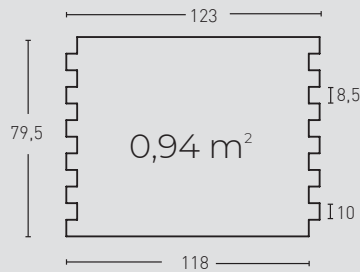

Classic PIZARRA NEPAL

ACABADOS / FINISHES

423
Marrón Arena /
Sandy Brown

424
Antracita /
Anthracite

425
Blanco Italia /
Italia White

MEDIDAS / MEASUREMENTS

PRODUCTO PRODUCT	COD.	DESCRIPCIÓN DESCRIPTION	KG			PR PURSTONE
PR PURSTONE	423	Panel Piz. Nepal Marrón Arena	PR: 7-8 kg	PR: 3 un	PR: 36 un	
	423-E	Ángulo Piz. Nepal Marrón Arena	PR: 2-3 kg	PR: 2 un	PR: 30 un	