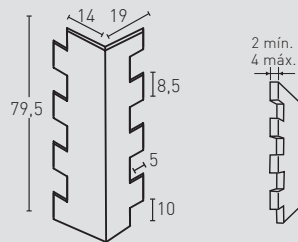

Classic PIZARRA NEPAL

ACABADOS / FINISHES

423
Marrón Arena /
Sandy Brown

424
Antracita /
Anthracite

425
Blanco Italia /
Italia White

MEDIDAS / MEASUREMENTS

PRODUCTO PRODUCT	COD.	DESCRIPCIÓN DESCRIPTION	KG			PR PURSTONE
PR PURSTONE	423	Panel Piz. Nepal Marrón Arena	PR: 7-8 kg	PR: 3 un	PR: 36 un	
	423-E	Ángulo Piz. Nepal Marrón Arena	PR: 2-3 kg	PR: 2 un	PR: 30 un	