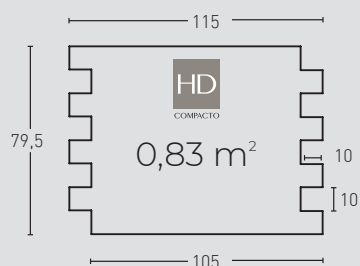

MEDIDAS / MEASUREMENTS

PRODUCTO PRODUCT	COD.	DESCRIPCIÓN DESCRIPTION	KG			PR PURSTONE	HD COMPACTO
PR HD PURSTONE COMPACTO	413 413-E	Panel Piz. Andes Marrón Arena Ángulo Piz. Andes Marrón Arena	PR:7-8kg / HD:15-20kg PR: 2-3 kg	PR:4un / HD:25un PR: 1 un	PR:48un / HD:25un PR: 60 un		