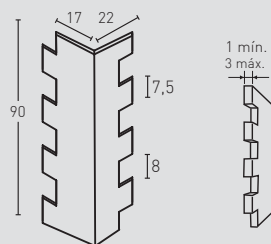

MEDIDAS / MEASUREMENTS

PRODUCTO PRODUCT	COD.	DESCRIPCIÓN DESCRIPTION	KG			PR PURSTONE	HD COMPACTO
PR HD PURSTONE COMPACTO	413 413-E	Panel Piz. Andes Marrón Arena Ángulo Piz. Andes Marrón Arena	PR:7-8kg / HD:15-20kg PR: 2-3 kg	PR:4un / HD:25un PR: 1 un	PR:48un / HD:25un PR: 60 un		