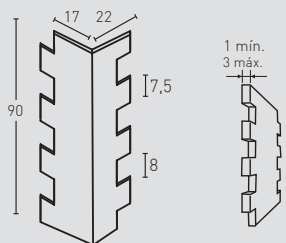

MEDIDAS / MEASUREMENTS

PRODUCTO PRODUCT	COD.	DESCRIPCIÓN DESCRIPTION	KG			PR PURSTONE	HD COMPACTO
PR HD PURSTONE COMPACTO	410 410-E	Panel Piz. Andes Blanco Arena Ángulo Piz. Andes Blanco Arena	PR:7-8kg / HD:15-20kg PR: 2-3 kg / HD: --	PR:4un / HD:25un PR:1un / HD: --	PR:48un / HD:25un PR:60un / HD: --		
Complementos necesarios para la instalación / Necessary materials for installation				Rendimiento Aprox. / Average Usage			
<ul style="list-style-type: none"> MSA-10 Masilla Juntas Beige PTX-01 Pintura Beige Pizarra PTE-22 Pintura Envejecido Gris 			1 Cartucho 2-3 Paneles 1 Spray 8 Paneles 1 Spray 15 Paneles				
Complementos opcionales para la instalación / Optional materials for installation				Rendimiento Aprox. / Average Usage			
<ul style="list-style-type: none"> MSA-3 Masilla de Pegado PTE-24 Pintura Envejecido Rojo PTE-21 Pintura Envejecido Marrón Oscuro 			1 Cartucho 4-5 Paneles 1 Spray 15 Paneles 1 Spray 15 Paneles				
PRODUCTO PRODUCT	COD.	DESCRIPCIÓN DESCRIPTION	KG			PR PURSTONE	HD COMPACTO
PR HD PURSTONE COMPACTO	411 411-E	Panel Pizarra Andes Marrón Ángulo Pizarra Andes Marrón	PR:7-8kg / HD:15-20kg PR: 2-3 kg / HD: --	PR:4un / HD:25un PR:1un / HD: --	PR:48un / HD:25un PR:60un / HD: --		
Complementos necesarios para la instalación / Necessary materials for installation				Rendimiento Aprox. / Average Usage			
<ul style="list-style-type: none"> MSA-70 Masilla Blanco Italia PTX-09 Pintura Marrón PTE-35 Pintura Envejecido Óxido 			1 Cartucho 2-3 Paneles 1 Spray 8 Paneles 1 Spray 15 Paneles				
Complementos opcionales para la instalación / Optional materials for installation				Rendimiento Aprox. / Average Usage			
<ul style="list-style-type: none"> MSA-3 Masilla de Pegado PTE-37 Pintura Envejecido Marrón Oscuro 			1 Cartucho 4-5 Paneles 1 Spray 15 Paneles				
PRODUCTO PRODUCT	COD.	DESCRIPCIÓN DESCRIPTION	KG			PR PURSTONE	HD COMPACTO
PR HD PURSTONE COMPACTO	412 412-E	Panel Pizarra Andes Gris Ángulo Pizarra Andes Gris	PR:7-8kg / HD:15-20kg PR: 2-3 kg / HD: --	PR:4un / HD:25un PR:1un / HD: --	PR:48un / HD:25un PR:60un / HD: --		
Complementos necesarios para la instalación / Necessary materials for installation				Rendimiento Aprox. / Average Usage			
<ul style="list-style-type: none"> MSA-30 Masilla Juntas Gris PTX-03 Pintura Gris Comp-09 Esparto Rojo 			1 Cartucho 2-3 Paneles 1 Spray 8 Paneles 1 Pliego 15 Paneles				
Complementos opcionales para la instalación / Optional materials for installation				Rendimiento Aprox. / Average Usage			
<ul style="list-style-type: none"> MSA-3 Masilla de Pegado PTE-24 Pintura Envejecido Rojo PTE-21 Pintura Envejecido Marrón 			1 Cartucho 4-5 Paneles 1 Spray 15 Paneles 1 Spray 15 Paneles				