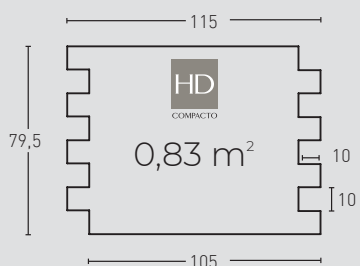

MEDIDAS / MEASUREMENTS

PRODUCTO PRODUCT	COD.	DESCRIPCIÓN DESCRIPTION	KG			PR PURSTONE	HD COMPACTO
PR HD PURSTONE COMPACTO	410 410-E	Panel Piz. Andes Blanco Arena Ángulo Piz. Andes Blanco Arena	PR:7-8kg / HD:15-20kg PR: 2-3 kg / HD: --	PR:4un / HD:25un PR:1un / HD: --	PR:48un / HD:25un PR:60un / HD: --		
Complementos necesarios para la instalación / Necessary materials for installation				Rendimiento Aprox. / Average Usage			
<ul style="list-style-type: none"> MSA-10 Masilla Juntas Beige PTX-01 Pintura Beige Pizarra PTE-22 Pintura Envejecido Gris 			1 Cartucho 2-3 Paneles 1 Spray 8 Paneles 1 Spray 15 Paneles				
Complementos opcionales para la instalación / Optional materials for installation				Rendimiento Aprox. / Average Usage			
<ul style="list-style-type: none"> MSA-3 Masilla de Pegado PTE-24 Pintura Envejecido Rojo PTE-21 Pintura Envejecido Marrón Oscuro 			1 Cartucho 4-5 Paneles 1 Spray 15 Paneles 1 Spray 15 Paneles				
PRODUCTO PRODUCT	COD.	DESCRIPCIÓN DESCRIPTION	KG			PR PURSTONE	HD COMPACTO
PR HD PURSTONE COMPACTO	411 411-E	Panel Pizarra Andes Marrón Ángulo Pizarra Andes Marrón	PR:7-8kg / HD:15-20kg PR: 2-3 kg / HD: --	PR:4un / HD:25un PR:1un / HD: --	PR:48un / HD:25un PR:60un / HD: --		
Complementos necesarios para la instalación / Necessary materials for installation				Rendimiento Aprox. / Average Usage			
<ul style="list-style-type: none"> MSA-70 Masilla Blanco Italia PTX-09 Pintura Marrón PTE-35 Pintura Envejecido Óxido 			1 Cartucho 2-3 Paneles 1 Spray 8 Paneles 1 Spray 15 Paneles				
Complementos opcionales para la instalación / Optional materials for installation				Rendimiento Aprox. / Average Usage			
<ul style="list-style-type: none"> MSA-3 Masilla de Pegado PTE-37 Pintura Envejecido Marrón Oscuro 			1 Cartucho 4-5 Paneles 1 Spray 15 Paneles				
PRODUCTO PRODUCT	COD.	DESCRIPCIÓN DESCRIPTION	KG			PR PURSTONE	HD COMPACTO
PR HD PURSTONE COMPACTO	412 412-E	Panel Pizarra Andes Gris Ángulo Pizarra Andes Gris	PR:7-8kg / HD:15-20kg PR: 2-3 kg / HD: --	PR:4un / HD:25un PR:1un / HD: --	PR:48un / HD:25un PR:60un / HD: --		
Complementos necesarios para la instalación / Necessary materials for installation				Rendimiento Aprox. / Average Usage			
<ul style="list-style-type: none"> MSA-30 Masilla Juntas Gris PTX-03 Pintura Gris Comp-09 Esparto Rojo 			1 Cartucho 2-3 Paneles 1 Spray 8 Paneles 1 Pliego 15 Paneles				
Complementos opcionales para la instalación / Optional materials for installation				Rendimiento Aprox. / Average Usage			
<ul style="list-style-type: none"> MSA-3 Masilla de Pegado PTE-24 Pintura Envejecido Rojo PTE-21 Pintura Envejecido Marrón 			1 Cartucho 4-5 Paneles 1 Spray 15 Paneles 1 Spray 15 Paneles				