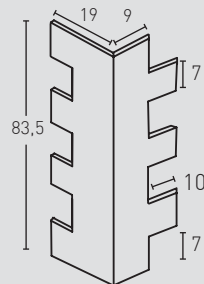

## MEDIDAS / MEASUREMENTS

PRODUCTO PRODUCT	COD.	DESCRIPCIÓN DESCRIPTION	KG			PR PURSTONE
	<b>164</b> <b>164-E</b>	<b>Panel Laja Fina Blanco Italia</b> <b>Ángulo Laja Fina Blanco Italia</b>	PR: 6-7 kg PR: 2-3 kg	PR: 4 un PR: 2 un	PR: 48 un PR: 30 un	