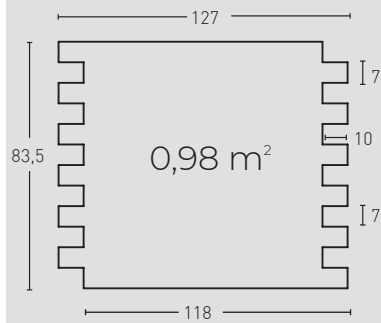

## MEDIDAS / MEASUREMENTS

PRODUCTO PRODUCT	COD.	DESCRIPCIÓN DESCRIPTION	KG			PR PURSTONE
	<b>164</b> <b>164-E</b>	<b>Panel Laja Fina Blanco Italia</b> <b>Ángulo Laja Fina Blanco Italia</b>	PR: 6-7 kg PR: 2-3 kg	PR: 4 un PR: 2 un	PR: 48 un PR: 30 un	