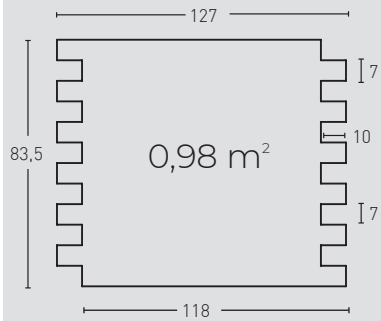

Classic LAJA FINA

ACABADOS / FINISHES

161
Gris / Grey

162
Gris Oscuro Combinado / Two Dark Tone

163
Antracita / Anthracite

MEDIDAS / MEASUREMENTS

PRODUCTO PRODUCT	COD.	DESCRIPCIÓN DESCRIPTION	KG			PR PURSTONE
PR PURSTONE	161 161-E	Panel Laja Fina Gris Ángulo Laja Fina Gris	PR: 6-7 kg PR: 2-3 kg	PR: 4 un PR: 2 un	PR: 48 un PR: 30 un	