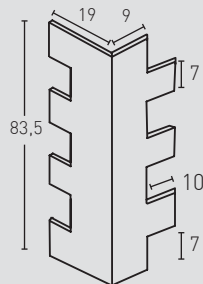

Classic LAJA FINA

ACABADOS / FINISHES

161
Gris / Grey

162
Gris Oscuro Combinado / Two Dark Tone

163
Antracita / Anthracite

MEDIDAS / MEASUREMENTS

PRODUCTO PRODUCT	COD.	DESCRIPCIÓN DESCRIPTION	KG			PR PURSTONE
PR PURSTONE	161 161-E	Panel Laja Fina Gris Ángulo Laja Fina Gris	PR: 6-7 kg PR: 2-3 kg	PR: 4 un PR: 2 un	PR: 48 un PR: 30 un	