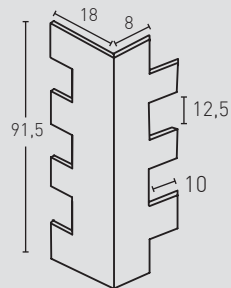

PRODUCTO PRODUCT	COD.	DESCRIPCIÓN DESCRIPTION	KG			PR PURSTONE
	82	Panel Laja Gallega Marrón Arena	PR: 6-7 kg	PR: 4 un	PR: 48 un	
	82-E	Áng. Laja Gallega Marrón Arena	PR: 2-3 kg	PR: 4 un	PR: 60 un	

Complementos necesarios para la instalación / Necessary materials for installation