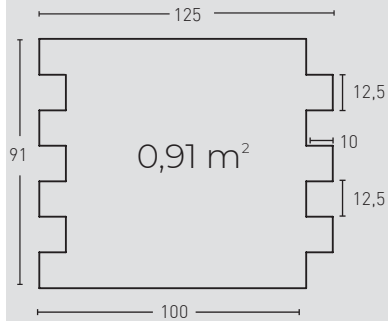

Classic LAJA GALLEGA

ACABADOS / FINISHES

82

Marrón Arena /
Sandy Brown

83

Antracita /
Anthracite

MEDIDAS / MEASUREMENTS

1 mín.
3 máx.