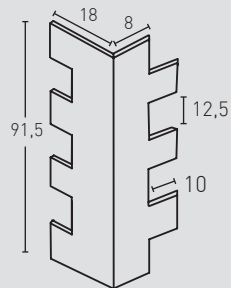

PRODUCTO PRODUCT	COD.	DESCRIPCIÓN DESCRIPTION	KG			PR PURSTONE
PR PURSTONE	80	Panel Laja Gallega Blanco Arena	PR: 6-7 kg	PR: 4 un	PR: 48 un	
	80-E	Áng. Laja Gallega Blanco Arena	PR: 2-3 kg	PR: 4 un	PR: 60 un	

- 1 Cartucho 4-5 Paneles
- 1 Spray 15 Paneles
- 1 Spray 15 Paneles

Los medidos pueden variar +/-1cm / Measurements may vary +/-1cm