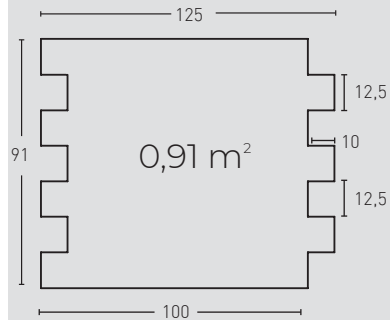

Classic LAJA GALLEGA

ACABADOS / FINISHES

80

Blanco Arena /
Sandy White

81

Gris /
Grey

MEDIDAS / MEASUREMENTS

1 mín.
3 máx.