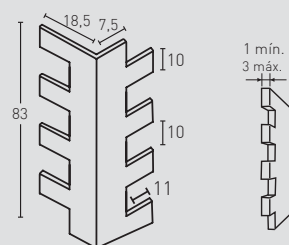

MEDIDAS / MEASUREMENTS

PRODUCTO PRODUCT	COD.	DESCRIPCIÓN DESCRIPTION	KG			PR PURSTONE
	20 20-E	Panel Pizarra Blanco Arena Ángulo Pizarra Blanco Arena	PR: 6-7 kg PR: 2-3 kg	PR: 3un PR: 1un	PR: 36 un PR: 31un	
Complementos necesarios para la instalación / Necessary materials for installation				Rendimiento Aprox. / Average Usage		
		<ul style="list-style-type: none"> MSA-10 Masilla Juntas Beige PTX-01 Pintura Beige Pizarra PTE-22 Pintura Envejecido Gris 		1 Cartucho 2-3 Paneles 1 Spray 8 Paneles 1 Spray 15 Paneles		
Complementos opcionales para la instalación / Optional materials for installation				Rendimiento Aprox. / Average Usage		
		<ul style="list-style-type: none"> MSA-3 Masilla de Pegado PTE-24 Pintura Envejecido Rojo PTE-21 Pintura Envejecido Marrón 		1 Cartucho 4-5 Paneles 1 Spray 15 Paneles 1 Spray 15 Paneles		
PRODUCTO PRODUCT	COD.	DESCRIPCIÓN DESCRIPTION	KG			PR PURSTONE
	21 21-E	Panel Pizarra Marrón Ángulo Pizarra Marrón	PR: 6-7 kg PR: 2-3 kg	PR: 3un PR: 1un	PR: 36 un PR: 31un	
Complementos necesarios para la instalación / Necessary materials for installation				Rendimiento Aprox. / Average Usage		
		<ul style="list-style-type: none"> MSA-70 Masilla Blanco Italia PTX-09 Pintura Marrón PTE-35 Pintura Envejecido Óxido 		1 Cartucho 2-3 Paneles 1 Spray 8 Paneles 1 Spray 15 Paneles		
Complementos opcionales para la instalación / Optional materials for installation				Rendimiento Aprox. / Average Usage		
		<ul style="list-style-type: none"> MSA-3 Masilla de Pegado PTE-37 Pintura Envejecido Marrón Oscuro 		1 Cartucho 4-5 Paneles 1 Spray 15 Paneles		
PRODUCTO PRODUCT	COD.	DESCRIPCIÓN DESCRIPTION	KG			PR PURSTONE
	22 22-E	Panel Pizarra Gris Ángulo Pizarra Gris	PR: 6-7 kg PR: 2-3 kg	PR: 3un PR: 1un	PR: 36 un PR: 31un	
Complementos necesarios para la instalación / Necessary materials for installation				Rendimiento Aprox. / Average Usage		
		<ul style="list-style-type: none"> MSA-30 Masilla Juntas Gris PTX-03 Pintura Gris Comp-09 Esparto Rojo 		1 Cartucho 2-3 Paneles 1 Spray 8 Paneles 1 Pliego 15 Paneles		
Complementos opcionales para la instalación / Optional materials for installation				Rendimiento Aprox. / Average Usage		
		<ul style="list-style-type: none"> MSA-3 Masilla de Pegado PTE-24 Pintura Envejecido Rojo PTE-21 Pintura Envejecido Marrón 		1 Cartucho 4-5 Paneles 1 Spray 15 Paneles 1 Spray 15 Paneles		