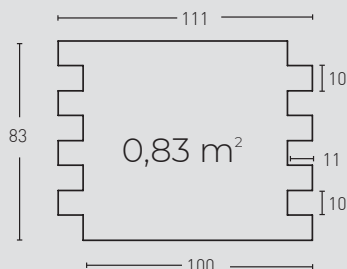

MEDIDAS / MEASUREMENTS

PRODUCTO PRODUCT	COD.	DESCRIPCIÓN DESCRIPTION	KG			PR PURSTONE
	20 20-E	Panel Pizarra Blanco Arena Ángulo Pizarra Blanco Arena	PR: 6-7 kg PR: 2-3 kg	PR: 3un PR: 1un	PR: 36 un PR: 31un	
Complementos necesarios para la instalación / Necessary materials for installation				Rendimiento Aprox. / Average Usage		
		<ul style="list-style-type: none"> MSA-10 Masilla Juntas Beige PTX-01 Pintura Beige Pizarra PTE-22 Pintura Envejecido Gris 		1 Cartucho 2-3 Paneles 1 Spray 8 Paneles 1 Spray 15 Paneles		
Complementos opcionales para la instalación / Optional materials for installation				Rendimiento Aprox. / Average Usage		
		<ul style="list-style-type: none"> MSA-3 Masilla de Pegado PTE-24 Pintura Envejecido Rojo PTE-21 Pintura Envejecido Marrón 		1 Cartucho 4-5 Paneles 1 Spray 15 Paneles 1 Spray 15 Paneles		
PRODUCTO PRODUCT	COD.	DESCRIPCIÓN DESCRIPTION	KG			PR PURSTONE
	21 21-E	Panel Pizarra Marrón Ángulo Pizarra Marrón	PR: 6-7 kg PR: 2-3 kg	PR: 3un PR: 1un	PR: 36 un PR: 31un	
Complementos necesarios para la instalación / Necessary materials for installation				Rendimiento Aprox. / Average Usage		
		<ul style="list-style-type: none"> MSA-70 Masilla Blanco Italia PTX-09 Pintura Marrón PTE-35 Pintura Envejecido Óxido 		1 Cartucho 2-3 Paneles 1 Spray 8 Paneles 1 Spray 15 Paneles		
Complementos opcionales para la instalación / Optional materials for installation				Rendimiento Aprox. / Average Usage		
		<ul style="list-style-type: none"> MSA-3 Masilla de Pegado PTE-37 Pintura Envejecido Marrón Oscuro 		1 Cartucho 4-5 Paneles 1 Spray 15 Paneles		
PRODUCTO PRODUCT	COD.	DESCRIPCIÓN DESCRIPTION	KG			PR PURSTONE
	22 22-E	Panel Pizarra Gris Ángulo Pizarra Gris	PR: 6-7 kg PR: 2-3 kg	PR: 3un PR: 1un	PR: 36 un PR: 31un	
Complementos necesarios para la instalación / Necessary materials for installation				Rendimiento Aprox. / Average Usage		
		<ul style="list-style-type: none"> MSA-30 Masilla Juntas Gris PTX-03 Pintura Gris Comp-09 Esparto Rojo 		1 Cartucho 2-3 Paneles 1 Spray 8 Paneles 1 Pliego 15 Paneles		
Complementos opcionales para la instalación / Optional materials for installation				Rendimiento Aprox. / Average Usage		
		<ul style="list-style-type: none"> MSA-3 Masilla de Pegado PTE-24 Pintura Envejecido Rojo PTE-21 Pintura Envejecido Marrón 		1 Cartucho 4-5 Paneles 1 Spray 15 Paneles 1 Spray 15 Paneles		