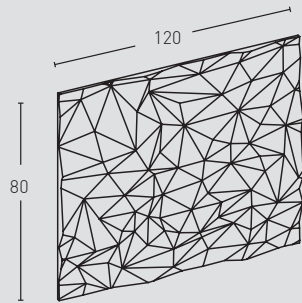

Lifestyle DELPHI

ACABADOS / FINISHES

LF-640

Blanco Italia /
Italian White

LF-641

Negro /
Black

MEDIDAS / MEASUREMENTS

1,5 mín.
5,5 máx.

0,72 m²

PRODUCTO PRODUCT	COD.	DESCRIPCIÓN DESCRIPTION	KG			PR PURSTONE
	LF-640	Panel Delphi Blanco Italia	PR: 7-8 kg	PR: 2 un	PR: 24 un	

Complementos necesarios para la instalación / Necessary materials for installation