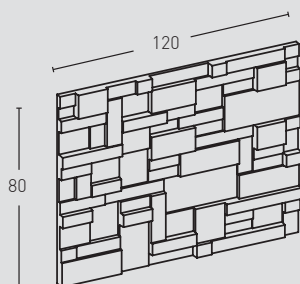

Lifestyle GRAN GEOMÉTRICO

ACABADOS / FINISHES

LF-680

Blanco Italia /
Italian White

LF-681

Negro /
Black

MEDIDAS / MEASUREMENTS

1,5 mín.
5,5 máx.

PRODUCTO PRODUCT	COD.	DESCRIPCIÓN DESCRIPTION	KG			PR PURSTONE
	LF-680	Panel Gran Geométrico Blanco Italia	PR: 7-8 kg	PR: 2 un	PR: 24 un	

Complementos necesarios para la instalación / Necessary materials for installation