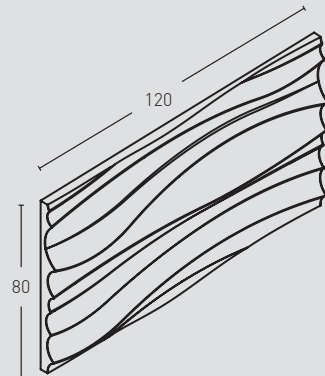

Lifestyle ESSENCE

ACABADOS / FINISHES

LF-660

Blanco Italia /
Italian White

MEDIDAS / MEASUREMENTS

1,5 mín.
5,5 máx.

0,72 m²

PRODUCTO PRODUCT	COD.	DESCRIPCIÓN DESCRIPTION	KG			PR PURSTONE
	LF-660	Panel Essence Blanco Italia	PR: 7-8 kg	PR: 2 un	PR: 24 un	
Complementos necesarios para la instalación / Necessary materials for installation				Rendimiento Aprox. / Average Usage		
	<input type="checkbox"/> MSA-70 Masilla Juntas Blanco Italia <input type="checkbox"/> PTX-20 Pintura Blanco Italia		1 Cartucho 4 Paneles 1 Spray 6 Paneles			
Complementos opcionales para la instalación / Optional materials for installation				Rendimiento Aprox. / Average Usage		
	<input type="checkbox"/> MSA-3 Masilla Pegado		1 Cartucho 3 - 4 Paneles			