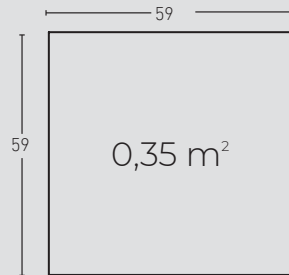

Lifestyle CAPITONE

ACABADOS / FINISHES

LF-471

Blanco Italia / Italian White

LF-472

Negro / Black

MEDIDAS / MEASUREMENTS

2,5 mín.
4 máx.

PRODUCTO PRODUCT	COD.	DESCRIPCIÓN DESCRIPTION	KG			PR PURSTONE
PR	LF-471	Panel Capitone Blanco Italia	PR: 3-4 kg	PR: 5 un	PR: 60 un	

Complementos necesarios para la instalación / Necessary materials for installation