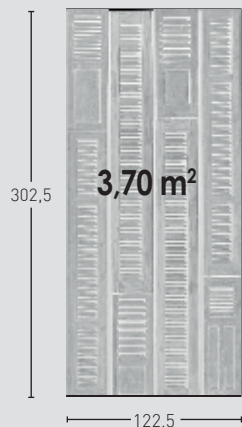

## MEDIDAS / MEASUREMENTS

2,5 mín.  
4,5 máx.

PRODUCTO PRODUCT	COD.	DESCRIPCIÓN DESCRIPTION	KG			PR PURSTONE
	<b>PR-873</b>	<b>Panel Lumbier Gris Pátina</b>	PR: 28 kg (7 kg cada tira)	PR: --	PR: --	

**Complementos necesarios para la instalación / Necessary materials for installation** **Rendimiento Aprox. / Average Usage**