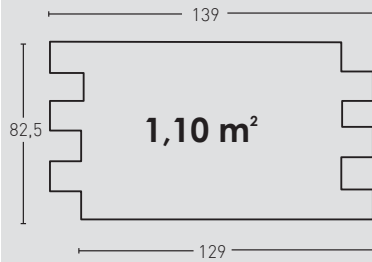

## MEDIDAS / MEASUREMENTS

2,5 ca.

PRODUCTO PRODUCT	COD.	DESCRIPCIÓN DESCRIPTION	KG	PR	PR	
PR	850	<b>Panel Little Burned Antracita</b>	PR: 6-7 kg	PR: 5 un	PR: --	
<b>Complementos necesarios para la instalación / Necessary materials for installation</b>				<b>Rendimiento Aprox. / Average Usage</b>		
● MSA-60 Masilla Juntas Antracita ● PTX-86 Pintura Gris Ceniza			1 Cartucho 1 Panel 1 Pintura 8 Paneles			
<b>Complementos opcionales para la instalación / Optional materials for installation</b>				<b>Rendimiento Aprox. / Average Usage</b>		
○ MSA-3 Masilla Pegado			1 Cartucho 4 Paneles			