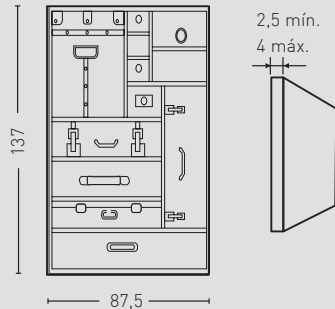

Tresor-6
1,20 m²