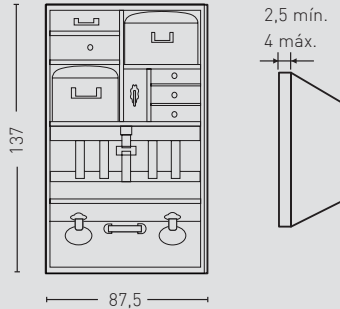

891-6

Craquelado Óxido /
Cracked Rusty

893-5

Blanco Italia /
Italia White

893-6

Blanco Italia /
Italia White

MEDIDAS / MEASUREMENTS

Tresor-5
1,20 m²