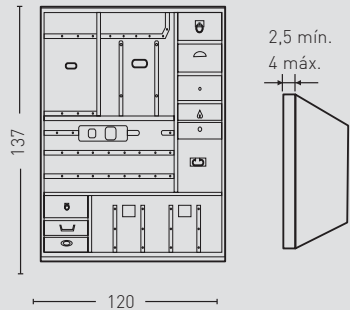

## MEDIDAS / MEASUREMENTS

**Tresor-1**  
**1,64 m<sup>2</sup>**

**Tresor-2**  
**1,64 m<sup>2</sup>**

**\* Los 6 versiones de panel Tresor  
(1 / 2 / 3 / 4 / 5 / 6)  
se pueden combinar  
como se deseen**