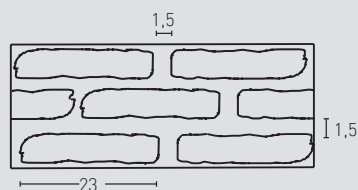

Brick LADRILLO BRITISH

ACABADOS / FINISHES

540
Envejecido / Aged

541
Blanco / White

542
Blanco Antiguo / Old White

MEDIDAS / MEASUREMENTS

PRODUCTO PRODUCT	COD.	DESCRIPCIÓN DESCRIPTION	KG			PR PURSTONE
540 540-E		Panel Ladr. British Envejecido Ángulo Ladr. British Envejecido	PR: 6-7 kg PR: 3 kg	PR: 5un PR: 2un	PR: 60un PR: 30un	
Complementos necesarios para la instalación / Necessary materials for installation				Rendimiento Aprox. / Average Usage		
		<ul style="list-style-type: none"> ● MSA-50 Masilla Juntas Oscuro ● PT-12 Pintura Junta Oscura ● PTX-501 Pintura Rojo Oscuro ● Comp-09 Esparto Rojo 		1 Cartucho 2 - 3 Paneles 1 Bote 25 Paneles 1 Spray 15 Paneles 1 Pliego 20 Paneles		
Complementos opcionales para la instalación / Optional materials for installation				Rendimiento Aprox. / Average Usage		
		<ul style="list-style-type: none"> ○ MSA-3 Masilla de Pegado ● PTX-11 Pintura Rojo Viejo ● PTX-500 Pintura Rojo Claro ● PTX-19 Pintura Antracita 		1 Cartucho 4 - 5 Paneles 1 Spray 15 Paneles 1 Spray 15 Paneles 1 Spray 15 Paneles		
PRODUCTO PRODUCT	COD.	DESCRIPCIÓN DESCRIPTION	KG			PR PURSTONE
541 541-E		Panel Ladrillo British Blanco Ángulo Ladrillo British Blanco	PR: 6-7 kg PR: 3 kg	PR: 5un PR: 2un	PR: 60un PR: 30un	
Complementos necesarios para la instalación / Necessary materials for installation				Rendimiento Aprox. / Average Usage		
		<ul style="list-style-type: none"> ○ MSA-70 Masilla Juntas Blanco Italia ○ PTX-10 Pintura Blanco Nieve 		1 Cartucho 2 - 3 Paneles 1 Spray 8 Paneles		
Complementos opcionales para la instalación / Optional materials for installation				Rendimiento Aprox. / Average Usage		
		<ul style="list-style-type: none"> ○ MSA-3 Masilla de Pegado 		1 Cartucho 4 - 5 Paneles		
PRODUCTO PRODUCT	COD.	DESCRIPCIÓN DESCRIPTION	KG			PR PURSTONE
542 542-E		Panel L. British Blanco Antiguo Ángulo L. British Blanco Antiguo	PR: 6-7 kg PR: 3 kg	PR: 5un PR: 2un	PR: 60un PR: 30un	
Complementos necesarios para la instalación / Necessary materials for installation				Rendimiento Aprox. / Average Usage		
		<ul style="list-style-type: none"> ○ MSA-70 Masilla Blanco Italia ○ PTX-20 Pintura Blanco Italia ● PTX-51 Pintura Blanco Azulado 		1 Cartucho 2 - 3 Paneles 1 Spray 8 Paneles 1 Spray 8 Paneles		
Complementos opcionales para la instalación / Optional materials for installation				Rendimiento Aprox. / Average Usage		
		<ul style="list-style-type: none"> ○ MSA-3 Masilla de Pegado ● PTE-24 Pintura Envejecido Rojo ● PTE-21 Pintura Envejecido Marrón 		1 Cartucho 4 - 5 Paneles 1 Spray 15 Paneles 1 Spray 15 Paneles		