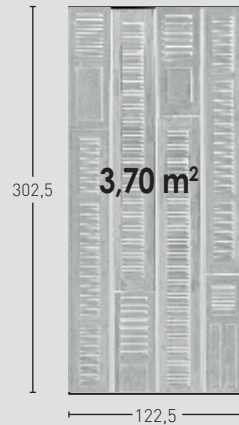

MEDIDAS / MEASUREMENTS

2,5 mín.
4,5 máx.

PRODUCTO PRODUCT	COD.	DESCRIPCIÓN DESCRIPTION	KG			PR PURSTONE
	PR-870	Panel Lumbier Marrón	PR: 28 kg (7 kg cada tira)	PR: --	PR: --	
Complementos necesarios para la instalación / Necessary materials for installation				Rendimiento Aprox. / Average Usage		
			○ MSA-70 Masilla Juntas Blanco Italia ● PTX-88 Pintura Difuminador Marrón ● PTE-44 Pintura Glaseador Marrón	1 Cartucho 1 Panel 1 Pintura 3 Paneles 1 Pintura 3 Paneles		
Complementos opcionales para la instalación / Optional materials for installation				Rendimiento Aprox. / Average Usage		
			○ MSA-3 Masilla de Pegado	1 Cartucho 2 Paneles		
PRODUCTO PRODUCT	COD.	DESCRIPCIÓN DESCRIPTION	KG			PR PURSTONE
	PR-871	Panel Lumbier Marrón Viejo	PR: 28 kg (7 kg cada tira)	PR: --	PR: --	
Complementos necesarios para la instalación / Necessary materials for installation				Rendimiento Aprox. / Average Usage		
			○ MSA-70 Masilla Juntas Blanco Italia ● PTX-89 Pintura Difuminador Marrón Viejo ● PTE-45 Pintura Glaseador Marrón Viejo	1 Cartucho 1 Panel 1 Pintura 3 Paneles 1 Pintura 3 Paneles		
Complementos opcionales para la instalación / Optional materials for installation				Rendimiento Aprox. / Average Usage		
			○ MSA-3 Masilla de Pegado	1 Cartucho 2 Paneles		
PRODUCTO PRODUCT	COD.	DESCRIPCIÓN DESCRIPTION	KG			PR PURSTONE
	PR-872	Panel Lumbier Marrón Pátina	PR: 28 kg (7 kg cada tira)	PR: --	PR: --	
Complementos necesarios para la instalación / Necessary materials for installation				Rendimiento Aprox. / Average Usage		
			○ MSA-70 Masilla Juntas Blanco Italia ○ PTX-90 Pintura Cassee Blanco ● PTE-46 Pintura Envejecido Betún de Judea	1 Cartucho 1 Panel 1 Pintura 3 Paneles 1 Pintura 3 Paneles		
Complementos opcionales para la instalación / Optional materials for installation				Rendimiento Aprox. / Average Usage		
			○ MSA-3 Masilla de Pegado	1 Cartucho 2 Paneles		