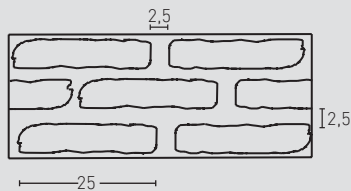

Brick URBAN BRICK

ACABADOS / FINISHES

509
Envejecido / Aged

511
Blanco / White

512
Blanco Antiguo / Old White

MEDIDAS / MEASUREMENTS

PRODUCTO PRODUCT	COD.	DESCRIPCIÓN DESCRIPTION	KG			PR PURSTONE
PURSTONE	509 509-E	Panel Urban Brick Envejecido Ángulo Urban Brick Envejecido	PR: 6 - 7 kg PR: 3 kg	PR: 4 un PR: 2 un	PR: 48 un PR: 30 un	