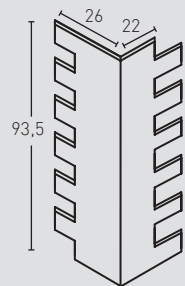

Brick URBAN BRICK

ACABADOS / FINISHES

509
Envejecido / Aged

511
Blanco / White

512
Blanco Antiguo / Old White

MEDIDAS / MEASUREMENTS

PRODUCTO PRODUCT	COD.	DESCRIPCIÓN DESCRIPTION	KG			PR PURSTONE
PURSTONE	509 509-E	Panel Urban Brick Envejecido Ángulo Urban Brick Envejecido	PR: 6 - 7 kg PR: 3 kg	PR: 4 un PR: 2 un	PR: 48 un PR: 30 un	