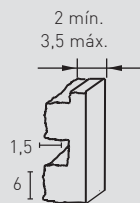

Brick URBAN BRICK

ACABADOS / FINISHES

509
Envejecido / Aged

511
Blanco / White

512
Blanco Antiguo / Old White

MEDIDAS / MEASUREMENTS

PRODUCTO PRODUCT	COD.	DESCRIPCIÓN DESCRIPTION	KG			PR PURSTONE
PURSTONE	509 509-E	Panel Urban Brick Envejecido Ángulo Urban Brick Envejecido	PR: 6 - 7 kg PR: 3 kg	PR: 4 un PR: 2 un	PR: 48 un PR: 30 un	