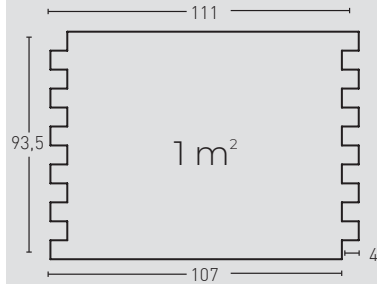

Brick URBAN BRICK

ACABADOS / FINISHES

509
Envejecido / Aged

511
Blanco / White

512
Blanco Antiguo / Old White

MEDIDAS / MEASUREMENTS

PRODUCTO PRODUCT	COD.	DESCRIPCIÓN DESCRIPTION	KG			PR PURSTONE
PURSTONE	509 509-E	Panel Urban Brick Envejecido Ángulo Urban Brick Envejecido	PR: 6 - 7 kg PR: 3 kg	PR: 4 un PR: 2 un	PR: 48 un PR: 30 un	