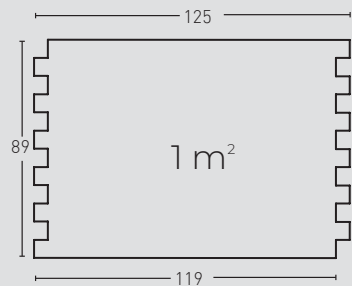

Brick LADRILLO OLD BRITISH

ACABADOS / FINISHES

553
Marrón /
Brown

554
Marrón Tierra /
Earthy Brown

555
Natural /
Natural

MEDIDAS / MEASUREMENTS

PRODUCTO PRODUCT	COD.	DESCRIPCIÓN DESCRIPTION	KG			PR PURSTONE	HD COMPACTO
PR HD PURSTONE COMPACTO	553	Panel Lad. Old British Marrón	PR:6-7kg / HD:15-20kg	PR:5un / HD:25un	PR:60un / HD:25un		