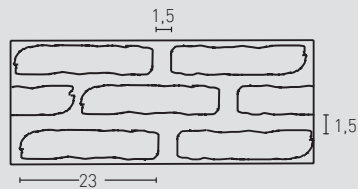

Brick LADRILLO OLD BRITISH

ACABADOS / FINISHES

553
Marrón /
Brown

554
Marrón Tierra /
Earthy Brown

555
Natural /
Natural

MEDIDAS / MEASUREMENTS

PRODUCTO PRODUCT	COD.	DESCRIPCIÓN DESCRIPTION	KG			PR PURSTONE	HD COMPACTO
PR HD PURSTONE COMPACTO	553	Panel Lad. Old British Marrón	PR:6-7kg / HD:15-20kg	PR:5un / HD:25un	PR:60un / HD:25un		