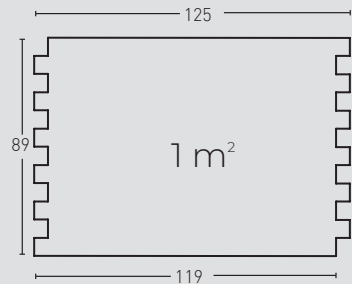

Brick LADRILLO OLD BRITISH

ACABADOS / FINISHES

550
Envejecido / Aged

551
Blanco / White

552
Blanco Antiguo / Old White

MEDIDAS / MEASUREMENTS

PRODUCTO PRODUCT	COD.	DESCRIPCIÓN DESCRIPTION	KG			PR PURSTONE	HD COMPACTO
PR HD PURSTONE COMPACTO	550	Panel L. Old British Envejecido	PR:6-7kg / HD:15-20kg	PR:5un / HD:25un	PR:60un / HD:25un		