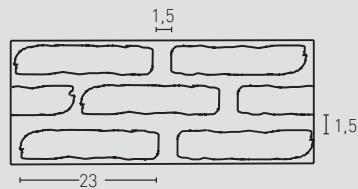

Brick LADRILLO OLD BRITISH

ACABADOS / FINISHES

550
Envejecido / Aged

551
Blanco / White

552
Blanco Antiguo / Old White

MEDIDAS / MEASUREMENTS

PRODUCTO PRODUCT	COD.	DESCRIPCIÓN DESCRIPTION	KG			PR PURSTONE	HD COMPACTO
PR HD PURSTONE COMPACTO	550	Panel L. Old British Envejecido	PR:6-7kg / HD:15-20kg	PR:5un / HD:25un	PR:60un / HD:25un		