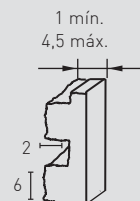

## MEDIDAS / MEASUREMENTS

Los medidos pueden variar +/-1cm / Measurements may vary +/-1cm

PRODUCTO PRODUCT	COD.	DESCRIPCIÓN DESCRIPTION	KG			PR PURSTONE
PR PURSTONE	<b>530</b> <b>530-E</b>	<b>Panel Ladrillo Loft Envejecido</b>	PR: 8-9 kg	PR: 3 un	PR: 36 un	
		<b>Ángulo Ladrillo Loft Envejecido</b>	PR: 4-5 kg	PR: 6 un	PR: 30 un	