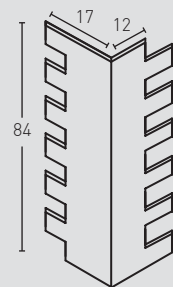

## MEDIDAS / MEASUREMENTS

Los medidos pueden variar +/-1cm / Measurements may vary +/-1cm

PRODUCTO PRODUCT	COD.	DESCRIPCIÓN DESCRIPTION	KG			PR PURSTONE
PR PURSTONE	<b>530</b> <b>530-E</b>	<b>Panel Ladrillo Loft Envejecido</b>	PR: 8-9 kg	PR: 3 un	PR: 36 un	
		<b>Ángulo Ladrillo Loft Envejecido</b>	PR: 4-5 kg	PR: 6 un	PR: 30 un	