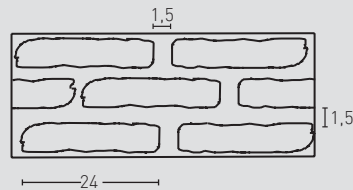

## MEDIDAS / MEASUREMENTS

Los medidos pueden variar +/-1cm / Measurements may vary +/-1cm

PRODUCTO PRODUCT	COD.	DESCRIPCIÓN DESCRIPTION	KG			PR PURSTONE
PR PURSTONE	<b>530</b> <b>530-E</b>	<b>Panel Ladrillo Loft Envejecido</b>	PR: 8-9 kg	PR: 3 un	PR: 36 un	
		<b>Ángulo Ladrillo Loft Envejecido</b>	PR: 4-5 kg	PR: 6 un	PR: 30 un	