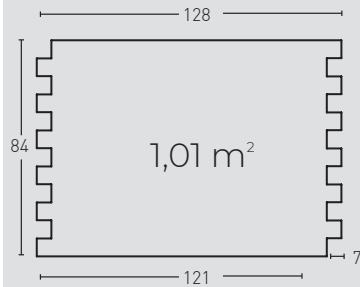

## MEDIDAS / MEASUREMENTS

Los medidos pueden variar +/-1cm / Measurements may vary +/-1cm

PRODUCTO PRODUCT	COD.	DESCRIPCIÓN DESCRIPTION	KG			PR PURSTONE
PR PURSTONE	<b>530</b> <b>530-E</b>	<b>Panel Ladrillo Loft Envejecido</b>	PR: 8-9 kg	PR: 3 un	PR: 36 un	
		<b>Ángulo Ladrillo Loft Envejecido</b>	PR: 4-5 kg	PR: 6 un	PR: 30 un	