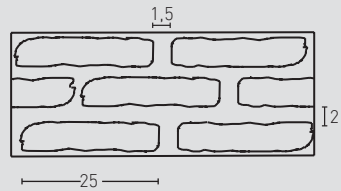

## MEDIDAS / MEASUREMENTS

PRODUCTO PRODUCT	COD.	DESCRIPCIÓN DESCRIPTION	KG			PR PURSTONE
	569	Panel Ladrillo Adobe Blanco Antiguo	PR: 7-8 kg	PR: 4 un	PR: 48 un	

### Rendimiento Aprox. / Average Usage

- 1 Cartucho 4 - 5 Paneles
- 1 Spray 8 Paneles
- 1 Spray 15 Paneles

Los medidos pueden variar +/-1cm / Measurements may vary +/-1cm