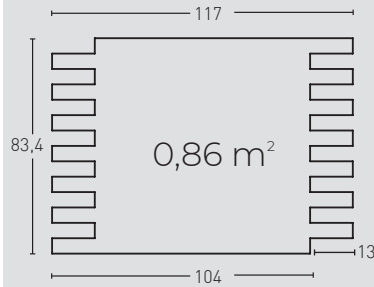

## MEDIDAS / MEASUREMENTS

PRODUCTO PRODUCT	COD.	DESCRIPCIÓN DESCRIPTION	KG			PR PURSTONE
	569	Panel Ladrillo Adobe Blanco Antiguo	PR: 7-8 kg	PR: 4 un	PR: 48 un	

### Rendimiento Aprox. / Average Usage

- 1 Cartucho 2 - 3 Paneles
- 1 Bote 8 Paneles
- 1 Spray 8 Paneles

### Rendimiento Aprox. / Average Usage

- 1 Cartucho 4 - 5 Paneles
- 1 Spray 8 Paneles
- 1 Spray 15 Paneles

Los medidos pueden variar +/-1cm / Measurements may vary +/-1cm