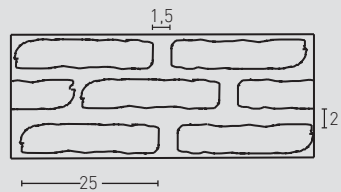

Brick LADRILLO ADOBE

ACABADOS / FINISHES

566
Arcilloso Caleado /
Clay Whitewashed

567
Junta Osc.Caleado /
Dark Grou Whitewashed

568
Terroso Caleado /
Earthy Whitewashed

MEDIDAS / MEASUREMENTS

PRODUCTO PRODUCT	COD.	DESCRIPCIÓN DESCRIPTION	KG			PR PURSTONE
PR PURSTONE	566	Panel Ladrillo Adobe Arcilloso Caleado	PR: 7-8 kg	PR: 4 un	PR: 48 un	