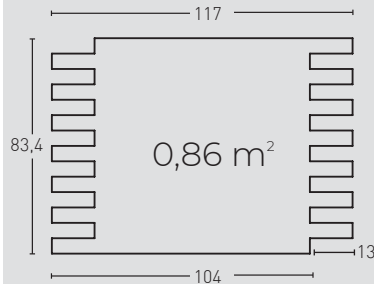

Brick LADRILLO ADOBE

ACABADOS / FINISHES

566
Arcilloso Caleado /
Clay Whitewashed

567
Junta Osc.Caleado /
Dark Grou Whitewashed

568
Terroso Caleado /
Earthy Whitewashed

MEDIDAS / MEASUREMENTS

PRODUCTO PRODUCT	COD.	DESCRIPCIÓN DESCRIPTION	KG			PR PURSTONE
PR PURSTONE	566	Panel Ladrillo Adobe Arcilloso Caleado	PR: 7-8 kg	PR: 4 un	PR: 48 un	