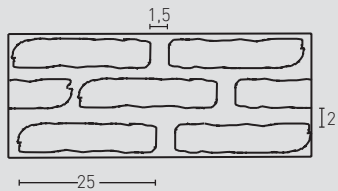

## MEDIDAS / MEASUREMENTS

PRODUCTO PRODUCT	COD.	DESCRIPCIÓN DESCRIPTION	KG			PR PURSTONE
PR PURSTONE	563	Panel Ladrillo Adobe Junta Oscura	PR: 7-8 kg	PR: 4 un	PR: 48 un	