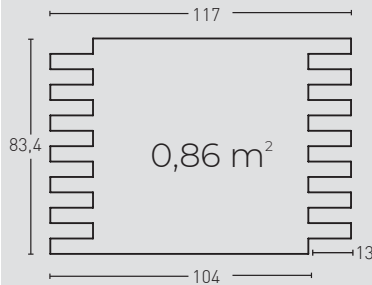

## MEDIDAS / MEASUREMENTS

PRODUCTO PRODUCT	COD.	DESCRIPCIÓN DESCRIPTION	KG			PR PURSTONE
PR PURSTONE	563	Panel Ladrillo Adobe Junta Oscura	PR: 7-8 kg	PR: 4 un	PR: 48 un	