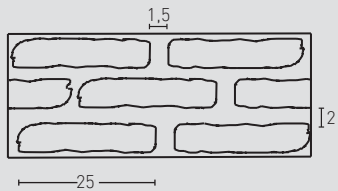

## MEDIDAS / MEASUREMENTS

PRODUCTO PRODUCT	COD.	DESCRIPCIÓN DESCRIPTION				PR PURSTONE
	<b>560</b>	<b>Panel Ladrillo Adobe Junta Oscura</b>	PR: 7-8 kg	PR: 4 un	PR: 48 un	

Complementos necesarios para la instalación / Necessary materials for installation