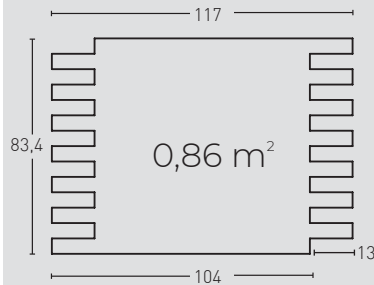

## MEDIDAS / MEASUREMENTS

PRODUCTO PRODUCT	COD.	DESCRIPCIÓN DESCRIPTION				PR PURSTONE
	<b>560</b>	<b>Panel Ladrillo Adobe Junta Oscura</b>	PR: 7-8 kg	PR: 4 un	PR: 48 un	

Complementos necesarios para la instalación / Necessary materials for installation