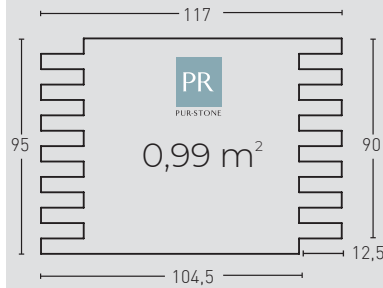

Brick LADRILLO RÚSTICO

ACABADOS / FINISHES

701

Antracita / Anthracite

702

Grís Combinado / Two Tone Grey

MEDIDAS / MEASUREMENTS

PRODUCTO PRODUCT	COD.	DESCRIPCIÓN DESCRIPTION				PR PURSTONE	HD COMPACTO
	701 701-E	Panel Lad. Rúst. Antracita Ángulo Lad. Rúst. Antracita	PR:6-7kg / HD:15-20kg PR: 3 kg / HD: --	PR:4un / HD:25un PR:4un / HD: --	PR:60un / HD:25un PR:30un / HD: --		
Complementos necesarios para la instalación / Necessary materials for installation				Rendimiento Aprox. / Average Usage			
		<ul style="list-style-type: none"> ● MSA-30 Masilla Juntas Gris ● PT-68 Pintura Junta Ladrillo Antracita ● PTX-91 Pintura Ladrillo Antracita 					1 Cartucho 2 Paneles 1 Spray 8 Paneles 1 Spray 15 Paneles
Complementos opcionales para la instalación / Optional materials for installation				Rendimiento Aprox. / Average Usage			
		○ MSA-3 Masilla de Pegado					1 Cartucho 4 Paneles

PRODUCTO PRODUCT	COD.	DESCRIPCIÓN DESCRIPTION				PR PURSTONE	HD COMPACTO
	702 702-E	Panel Lad. Rústico Grís Combin. Ángulo Lad. Rústico Grís Combin.	PR:6-7kg / HD:15-20kg PR: 3 kg / HD: --	PR:4un / HD:25un PR:4un / HD: --	PR:60un / HD:25un PR:30un / HD: --		
Complementos necesarios para la instalación / Necessary materials for installation				Rendimiento Aprox. / Average Usage			
		<ul style="list-style-type: none"> ● MSA-10 Masilla Juntas Beige ● PT-69 Pintura Junta Ladrillo Grís Combinado ● PTX-92 Pintura Ladrillo Grís Combinado 					1 Cartucho 2 Paneles 1 Spray 8 Paneles 1 Spray 15 Paneles
Complementos opcionales para la instalación / Optional materials for installation				Rendimiento Aprox. / Average Usage			
		○ MSA-3 Masilla de Pegado					1 Cartucho 4 Paneles

Los medidos pueden variar +/-1cm / Measurements may vary +/-1cm