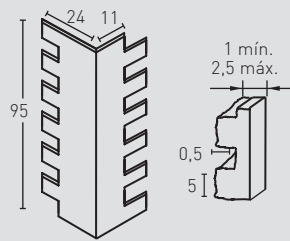

Brick LADRILLO RÚSTICO

ACABADOS / FINISHES

701

Antracita / Anthracite

702

Grís Combinado / Two Tone Grey

MEDIDAS / MEASUREMENTS

PRODUCTO PRODUCT	COD.	DESCRIPCIÓN DESCRIPTION				PR PURSTONE	HD COMPACTO
	701 701-E	Panel Lad. Rúst. Antracita Ángulo Lad. Rúst. Antracita	PR:6-7kg / HD:15-20kg PR: 3 kg / HD: --	PR:4un / HD:25un PR:4un / HD: --	PR:60un / HD:25un PR:30un / HD: --		
Complementos necesarios para la instalación / Necessary materials for installation				Rendimiento Aprox. / Average Usage			
		<ul style="list-style-type: none"> ● MSA-30 Masilla Juntas Gris ● PT-68 Pintura Junta Ladrillo Antracita ● PTX-91 Pintura Ladrillo Antracita 					1 Cartucho 2 Paneles 1 Spray 8 Paneles 1 Spray 15 Paneles
Complementos opcionales para la instalación / Optional materials for installation				Rendimiento Aprox. / Average Usage			
		○ MSA-3 Masilla de Pegado					1 Cartucho 4 Paneles

PRODUCTO PRODUCT	COD.	DESCRIPCIÓN DESCRIPTION				PR PURSTONE	HD COMPACTO
	702 702-E	Panel Lad. Rústico Grís Combin. Ángulo Lad. Rústico Grís Combin.	PR:6-7kg / HD:15-20kg PR: 3 kg / HD: --	PR:4un / HD:25un PR:4un / HD: --	PR:60un / HD:25un PR:30un / HD: --		
Complementos necesarios para la instalación / Necessary materials for installation				Rendimiento Aprox. / Average Usage			
		<ul style="list-style-type: none"> ● MSA-10 Masilla Juntas Beige ● PT-69 Pintura Junta Ladrillo Grís Combinado ● PTX-92 Pintura Ladrillo Grís Combinado 					1 Cartucho 2 Paneles 1 Spray 8 Paneles 1 Spray 15 Paneles
Complementos opcionales para la instalación / Optional materials for installation				Rendimiento Aprox. / Average Usage			
		○ MSA-3 Masilla de Pegado					1 Cartucho 4 Paneles

Los medidos pueden variar +/-1cm / Measurements may vary +/-1cm