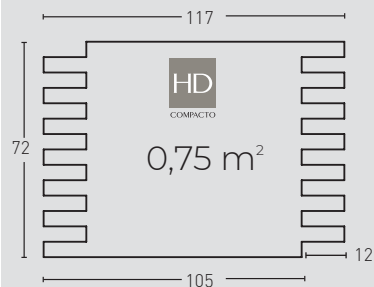

Brick LADRILLO RÚSTICO

ACABADOS / FINISHES

701

Antracita / Anthracite

702

Grís Combinado / Two Tone Grey

MEDIDAS / MEASUREMENTS

PRODUCTO PRODUCT	COD.	DESCRIPCIÓN DESCRIPTION				PR PURSTONE	HD COMPACTO
	701 701-E	Panel Lad. Rúst. Antracita Ángulo Lad. Rúst. Antracita	PR:6-7kg / HD:15-20kg PR: 3 kg / HD: --	PR:4un / HD:25un PR:4un / HD: --	PR:60un / HD:25un PR:30un / HD: --		
Complementos necesarios para la instalación / Necessary materials for installation				Rendimiento Aprox. / Average Usage			
		<ul style="list-style-type: none"> ● MSA-30 Masilla Juntas Gris ● PT-68 Pintura Junta Ladrillo Antracita ● PTX-91 Pintura Ladrillo Antracita 					1 Cartucho 2 Paneles 1 Spray 8 Paneles 1 Spray 15 Paneles
Complementos opcionales para la instalación / Optional materials for installation				Rendimiento Aprox. / Average Usage			
		○ MSA-3 Masilla de Pegado					1 Cartucho 4 Paneles

PRODUCTO PRODUCT	COD.	DESCRIPCIÓN DESCRIPTION				PR PURSTONE	HD COMPACTO
	702 702-E	Panel Lad. Rústico Grís Combin. Ángulo Lad. Rústico Grís Combin.	PR:6-7kg / HD:15-20kg PR: 3 kg / HD: --	PR:4un / HD:25un PR:4un / HD: --	PR:60un / HD:25un PR:30un / HD: --		
Complementos necesarios para la instalación / Necessary materials for installation				Rendimiento Aprox. / Average Usage			
		<ul style="list-style-type: none"> ● MSA-10 Masilla Juntas Beige ● PT-69 Pintura Junta Ladrillo Grís Combinado ● PTX-92 Pintura Ladrillo Grís Combinado 					1 Cartucho 2 Paneles 1 Spray 8 Paneles 1 Spray 15 Paneles
Complementos opcionales para la instalación / Optional materials for installation				Rendimiento Aprox. / Average Usage			
		○ MSA-3 Masilla de Pegado					1 Cartucho 4 Paneles

Los medidos pueden variar +/-1cm / Measurements may vary +/-1cm