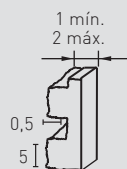

Brick LADRILLO RÚSTICO

ACABADOS / FINISHES

76
Arcilloso Caleado /
Clay Whitewashed

78
Junta Osc.Caleado /
Dark Grou Whitewashed

79
Terroso Caleado /
Earthen Whitewashed

MEDIDAS / MEASUREMENTS

PRODUCTO PRODUCT	COD.	DESCRIPCIÓN DESCRIPTION	KG			PR PURSTONE	HD COMPACTO
PR HD PURSTONE COMPACTO	76 76-E	Panel Lad. Rúst. Arcilloso Caleado Ángulo Lad. Rúst. Arcilloso Caleado	PR:6-7kg / HD:15-20kg PR: 3 kg / HD: --	PR:4un / HD:25un PR:4un / HD: --	PR:60un / HD:25un PR:30un / HD: --		
Complementos necesarios para la instalación / Necessary materials for installation				Rendimiento Aprox. / Average Usage			
<ul style="list-style-type: none"> ● MSA-50 Masilla Juntas Oscuro ● PT-12 Pintura Junta Oscura ○ PTE-33 Pintura Envejecido Caleado + Comp6 (Bote) 				1 Cartucho 2 - 3 Paneles 1 Bote 25 Paneles 1 Spray 8 Paneles			
Complementos opcionales para la instalación / Optional materials for installation				Rendimiento Aprox. / Average Usage			
<ul style="list-style-type: none"> ○ MSA-3 Masilla de Pegado ● PTX-34 Ladrillo Arcilloso ● PTX-35 Ladrillo Arcilloso Oscuro 				1 Cartucho 4 - 5 Paneles 1 Spray 15 Paneles 1 Spray 15 Paneles			
PRODUCTO PRODUCT	COD.	DESCRIPCIÓN DESCRIPTION	KG			PR PURSTONE	HD COMPACTO
PR HD PURSTONE COMPACTO	78 78-E	Panel Ladrillo Rústico J. Oscura Ángulo Ladr. Rústico J. Oscura	PR:6-7kg / HD:15-20kg PR: 3 kg / HD: --	PR:4un / HD:25un PR:4un / HD: --	PR:60un / HD:25un PR:30un / HD: --		
Complementos necesarios para la instalación / Necessary materials for installation				Rendimiento Aprox. / Average Usage			
<ul style="list-style-type: none"> ● MSA-50 Masilla Juntas Oscuro ● PT-12 Pintura Junta Oscura ○ PTE-33 Pintura Envejecido Caleado + Comp6 (Bote) 				1 Cartucho 2 - 3 Paneles 1 Bote 25 Paneles 1 Spray 8 Paneles			
Complementos opcionales para la instalación / Optional materials for installation				Rendimiento Aprox. / Average Usage			
<ul style="list-style-type: none"> ○ MSA-3 Masilla de Pegado ● PTE-24 Pintura Envejecido Rojo ● PTX-04 Beige Ladrillo 				1 Cartucho 4 - 5 Paneles 1 Spray 15 Paneles 1 Spray 15 Paneles			
PRODUCTO PRODUCT	COD.	DESCRIPCIÓN DESCRIPTION	KG			PR PURSTONE	HD COMPACTO
PR HD PURSTONE COMPACTO	79 79-E	Panel Lad. Rúst. Terroso Caleado Ángulo Lad. Rúst. terroso Caleado	PR:6-7kg / HD:15-20kg PR: 3 kg / HD: --	PR:4un / HD:25un PR:4un / HD: --	PR:60un / HD:25un PR:30un / HD: --		
Complementos necesarios para la instalación / Necessary materials for installation				Rendimiento Aprox. / Average Usage			
<ul style="list-style-type: none"> ● MSA-50 Masilla Juntas Oscuro ● PT-12 Pintura Junta Oscura ○ PTE-33 Pintura Envejecido Caleado + Comp6 (Bote) 				1 Cartucho 2 - 3 Paneles 1 Bote 25 Paneles 1 Spray 8 Paneles			
Complementos opcionales para la instalación / Optional materials for installation				Rendimiento Aprox. / Average Usage			
<ul style="list-style-type: none"> ○ MSA-3 Masilla de Pegado ● PTX-32 Ladrillo Terroso ● PTX-21 Pintura Envejecido Marrón 				1 Cartucho 4 - 5 Paneles 1 Spray 15 Paneles 1 Spray 15 Paneles			