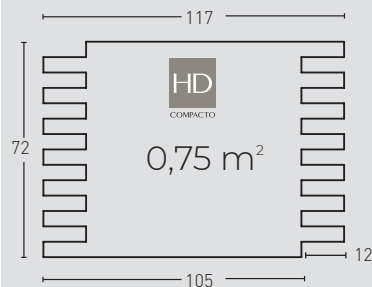

MEDIDAS / MEASUREMENTS

PRODUCTO PRODUCT	COD.	DESCRIPCIÓN DESCRIPTION	KG			PR PURSTONE	HD COMPACTO
PR HD PURSTONE COMPACTO	03 03-E	Panel Lad. Rústico Junta Oscura Ángulo Lad. Rústico Junta Oscura	PR:6-7kg / HD:15-20kg PR: 3 kg / HD: --	PR:4un / HD:25un PR:4un / HD: --	PR:60un / HD:25un PR:30un / HD: --		

Rendimiento Aprox. / Average Usage

- 1 Cartucho 4 - 5 Paneles
- 1 Spray 15 Paneles
- 1 Spray 15 Paneles

PRODUCTO PRODUCT	COD.	DESCRIPCIÓN DESCRIPTION	KG			PR PURSTONE	HD COMPACTO
PR HD PURSTONE COMPACTO	70 70-E	Panel Ladrillo Rústico Envejecido Ángulo Ladr. Rústico Envejecido	PR:6-7kg / HD:15-20kg PR: 3 kg / HD: --	PR:4un / HD:25un PR:4un / HD: --	PR:60un / HD:25un PR:30un / HD: --		

Rendimiento Aprox. / Average Usage

- 1 Cartucho 4 - 5 Paneles
- 1 Spray 15 Paneles

PRODUCTO PRODUCT	COD.	DESCRIPCIÓN DESCRIPTION	KG			PR PURSTONE	HD COMPACTO
PR HD PURSTONE COMPACTO	71 71-E	Panel Ladrillo Rústico Blanco Ángulo Ladrillo Rústico Blanco	PR:6-7kg / HD:15-20kg PR: 3 kg / HD: --	PR:4un / HD:25un PR:4un / HD: --	PR:60un / HD:25un PR:30un / HD: --		