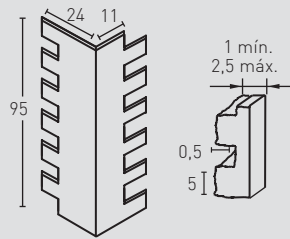

MEDIDAS / MEASUREMENTS

PRODUCTO PRODUCT	COD.	DESCRIPCIÓN DESCRIPTION	KG			PR PURSTONE	HD COMPACTO
PR HD PURSTONE COMPACTO	03 03-E	Panel Lad. Rústico Junta Oscura Ángulo Lad. Rústico Junta Oscura	PR:6-7kg / HD:15-20kg PR: 3 kg / HD: --	PR:4un / HD:25un PR:4un / HD: --	PR:60un / HD:25un PR:30un / HD: --		