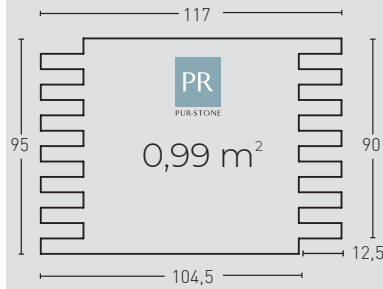

MEDIDAS / MEASUREMENTS

PRODUCTO PRODUCT	COD.	DESCRIPCIÓN DESCRIPTION	KG			PR PURSTONE	HD COMPACTO
PR HD PURSTONE COMPACTO	03 03-E	Panel Lad. Rústico Junta Oscura Ángulo Lad. Rústico Junta Oscura	PR:6-7kg / HD:15-20kg PR: 3 kg / HD: --	PR:4un / HD:25un PR:4un / HD: --	PR:60un / HD:25un PR:30un / HD: --		