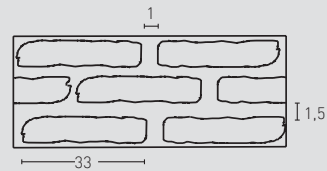

Brick LADRILLO VIEJO

ACABADOS / FINISHES

487
Arcilloso Caleado /
Clay Whitewashed

488
Envejec. Caleado /
Aged Whitewashed

489
Junta Oscura Caleado /
Dark Grout Whitewashed

MEDIDAS / MEASUREMENTS

PRODUCTO PRODUCT	COD.	DESCRIPCIÓN DESCRIPTION	KG			PR PURSTONE
	487 487-E	Panel Lad. Viejo Arcilloso Caleado	PR: 7-8 kg	PR: 4 un	PR: 48 un	
		Ángulo Lad. Viejo Arcilloso Caleado	PR: 3 kg	PR: 2 un	PR: 30 un	