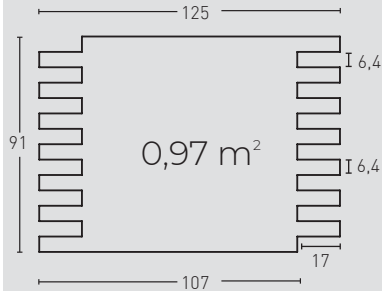

Brick LADRILLO VIEJO

ACABADOS / FINISHES

487
Arcilloso Caleado /
Clay Whitewashed

488
Envejec. Caleado /
Aged Whitewashed

489
Junta Oscura Caleado /
Dark Grout Whitewashed

MEDIDAS / MEASUREMENTS

PRODUCTO PRODUCT	COD.	DESCRIPCIÓN DESCRIPTION	KG			PR PURSTONE
	487 487-E	Panel Lad. Viejo Arcilloso Caleado	PR: 7-8 kg	PR: 4 un	PR: 48 un	
		Ángulo Lad. Viejo Arcilloso Caleado	PR: 3 kg	PR: 2 un	PR: 30 un	

PRODUCTO PRODUCT	COD.	DESCRIPCIÓN DESCRIPTION	KG			PR PURSTONE
	488 488-E	Panel Lad. Viejo Envejec. Caleado	PR: 7-8 kg	PR: 4 un	PR: 48 un	
		Ángulo Lad. Viejo Envejec. Caleado	PR: 3 kg	PR: 2 un	PR: 30 un	