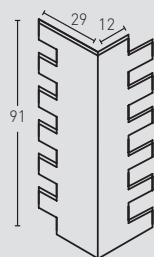

Brick LADRILLO VIEJO

ACABADOS / FINISHES

484
Terroso /
Earthy

485
Arcilloso /
Clay

486
Terroso Caleado /
Earthy Whitewashed

MEDIDAS / MEASUREMENTS

PRODUCTO PRODUCT	COD.	DESCRIPCIÓN DESCRIPTION	KG			PR PURSTONE
PR PURSTONE	484	Panel Ladrillo Viejo Terroso	PR: 7-8 kg	PR: 4 un	PR: 48 un	
	484-E	Ángulo Ladrillo Viejo Terroso	PR: 3 kg	PR: 2 un	PR: 30 un	