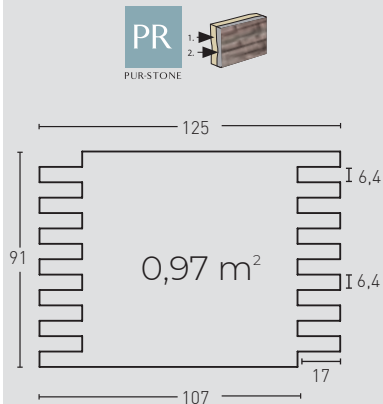

Brick LADRILLO VIEJO

ACABADOS / FINISHES

484
Terroso /
Earthy

485
Arcilloso /
Clay

486
Terroso Caleado /
Earthy Whitewashed

MEDIDAS / MEASUREMENTS

PRODUCTO PRODUCT	COD.	DESCRIPCIÓN DESCRIPTION	KG			PR PURSTONE
PR PURSTONE	484	Panel Ladrillo Viejo Terroso	PR: 7-8 kg	PR: 4 un	PR: 48 un	
	484-E	Ángulo Ladrillo Viejo Terroso	PR: 3 kg	PR: 2 un	PR: 30 un	

PRODUCTO PRODUCT	COD.	DESCRIPCIÓN DESCRIPTION	KG			PR PURSTONE
PR PURSTONE	485	Panel Ladrillo Viejo Arcilloso	PR: 7-8 kg	PR: 4 un	PR: 48 un	
	485-E	Ángulo Ladrillo Viejo Arcilloso	PR: 3 kg	PR: 2 un	PR: 30 un	

PRODUCTO PRODUCT	COD.	DESCRIPCIÓN DESCRIPTION	KG			PR PURSTONE
PR PURSTONE	486	Panel Ladr. Viejo Terroso Caleado	PR: 6-7 kg	PR: 4 un	PR: 48 un	
	486-E	Ángulo Ladr. Viejo Terroso Caleado	PR: 2-3 kg	PR: 4 un	PR: 60 un	

Las medidas pueden variar +/-1cm / Measurements may vary +/-1cm