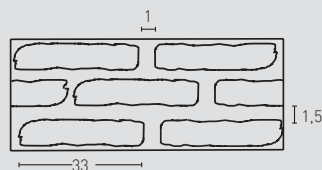

Brick LADRILLO VIEJO

ACABADOS / FINISHES

484
Terroso /
Earthy

485
Arcilloso /
Clay

486
Terroso Caleado /
Earthy Whitewashed

MEDIDAS / MEASUREMENTS

PRODUCTO PRODUCT	COD.	DESCRIPCIÓN DESCRIPTION	KG			PR PURSTONE
PR PURSTONE	484	Panel Ladrillo Viejo Terroso	PR: 7-8 kg	PR: 4 un	PR: 48 un	
	484-E	Ángulo Ladrillo Viejo Terroso	PR: 3 kg	PR: 2 un	PR: 30 un	