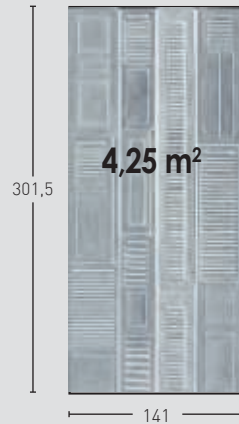

MEDIDAS / MEASUREMENTS

2,5 mín.
4,5 máx.

PRODUCTO PRODUCT	COD.	DESCRIPCIÓN DESCRIPTION	KG			PR PUR-STONE
	PR-880	Panel Balearia Marrón	PR: 31,5 kg	PR: --	PR: --	

Complementos necesarios para la instalación / Necessary materials for installation