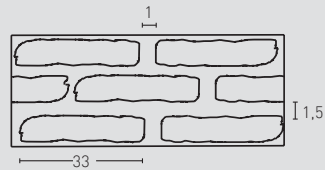

## ACABADOS / FINISHES

**480**  
Envejecido / Aged

**481**  
Blanco / White

**483**  
Junta Oscura / Dark Grout

## MEDIDAS / MEASUREMENTS

PRODUCTO PRODUCT	COD.	DESCRIPCIÓN DESCRIPTION	KG			PR PURSTONE
PR PURSTONE	<b>480</b> <b>480-E</b>	<b>Panel Ladrillo Viejo Envejecido</b>	PR: 7-8 kg	PR: 4 un	PR: 48 un	
		<b>Ángulo Ladrillo Viejo Envejecido</b>	PR: 3 kg	PR: 2 un	PR: 30 un	