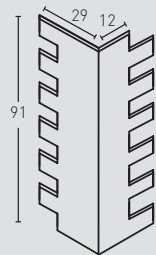

## MEDIDAS / MEASUREMENTS

PRODUCTO PRODUCT	COD.	DESCRIPCIÓN DESCRIPTION	KG			PR PURSTONE
PR PURSTONE	<b>480</b> <b>480-E</b>	<b>Panel Ladrillo Viejo Envejecido</b>	PR: 7-8 kg	PR: 4 un	PR: 48 un	
		<b>Ángulo Ladrillo Viejo Envejecido</b>	PR: 3 kg	PR: 2 un	PR: 30 un	