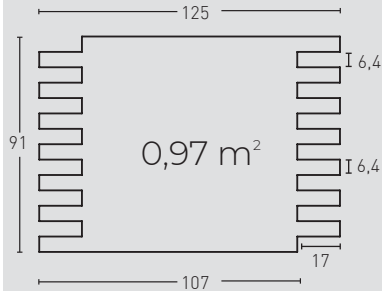

## MEDIDAS / MEASUREMENTS

PRODUCTO PRODUCT	COD.	DESCRIPCIÓN DESCRIPTION	KG			PR PURSTONE
PR PURSTONE	<b>480</b> <b>480-E</b>	<b>Panel Ladrillo Viejo Envejecido</b>	PR: 7-8 kg	PR: 4 un	PR: 48 un	
		<b>Ángulo Ladrillo Viejo Envejecido</b>	PR: 3 kg	PR: 2 un	PR: 30 un	