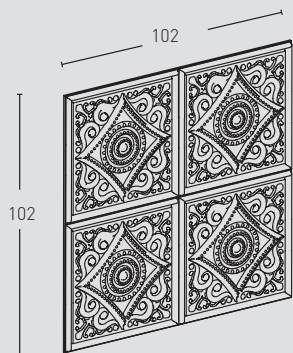

Vintage LOIRA

ACABADOS / FINISHES

1050
Blanco Italia / Italian White

1051
Blanco Envejecido / Aged White

1052
Decapé Ocre / Ochre Decape

MEDIDAS / MEASUREMENTS

PRODUCTO PRODUCT	COD.	DESCRIPCIÓN DESCRIPTION	KG			PR PURSTONE
PR PURSTONE	1050	Panel Loira Blanco Italia	PR: 7-8 kg	PR: 4 un	PR: 48 un	