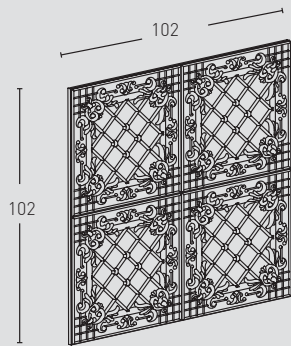

MEDIDAS / MEASUREMENTS

PRODUCTO PRODUCT	COD.	DESCRIPCIÓN DESCRIPTION	KG			PR PURSTONE
	1030	Panel Blair Blanco Italia	PR: 7-8 kg	PR: 4 un	PR: 48 un	

Complementos necesarios para la instalación / Necessary materials for installation **Rendimiento Aprox. / Average Usage**