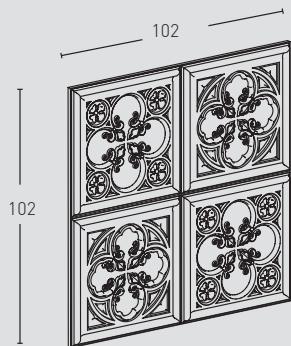

## MEDIDAS / MEASUREMENTS

PRODUCTO PRODUCT	COD.	DESCRIPCIÓN DESCRIPTION	KG			PR PURSTONE
	<b>1003</b>	<b>Panel Alhambra Decape Marrón</b>	PR: 8-9 kg	PR: 4 un	PR: 48 un	
<b>Complementos necesarios para la instalación / Necessary materials for installation</b>				<b>Rendimiento Aprox. / Average Usage</b>		
		<input type="checkbox"/> MSA-70 Masilla Juntas Blanco Italia <input type="checkbox"/> PTX-71 Blanco Italia Decape <input checked="" type="checkbox"/> PTX-73 Pintura Decape Marrón		1 Cartucho 2 - 3 Paneles 1 Spray 8 Paneles 1 Spray 15 Paneles		
<b>Complementos opcionales para la instalación / Optional materials for installation</b>				<b>Rendimiento Aprox. / Average Usage</b>		
		<input type="checkbox"/> MSA-3 Masilla de Pegado		1 Cartucho 4 - 5 Paneles		
	<b>1004</b>	<b>Panel Alhambra Decape Gris</b>	PR: 8-9 kg	PR: 4 un	PR: 48 un	
<b>Complementos necesarios para la instalación / Necessary materials for installation</b>				<b>Rendimiento Aprox. / Average Usage</b>		
		<input type="checkbox"/> MSA-70 Masilla Juntas Blanco Italia <input type="checkbox"/> PTX-71 Blanco Italia Decape <input checked="" type="checkbox"/> PTX-74 Pintura Decape Gris		1 Cartucho 2 - 3 Paneles 1 Spray 8 Paneles 1 Spray 15 Paneles		
<b>Complementos opcionales para la instalación / Optional materials for installation</b>				<b>Rendimiento Aprox. / Average Usage</b>		
		<input type="checkbox"/> MSA-3 Masilla de Pegado		1 Cartucho 4 - 5 Paneles		
	<b>1005</b>	<b>Panel Alhambra Óxido</b>	PR: 8-9 kg	PR: 4 un	PR: 48 un	
<b>Complementos necesarios para la instalación / Necessary materials for installation</b>				<b>Rendimiento Aprox. / Average Usage</b>		
		<input checked="" type="checkbox"/> MSA-60 Masilla Juntas Antracita <input checked="" type="checkbox"/> PTX-24 Pintura Óxido Metal <input checked="" type="checkbox"/> PTE-28 Envejecido Óxido + Compó (Bote) <input type="checkbox"/> BR-01 Spray Protector de Óxido		1 Cartucho 2 - 3 Paneles 1 Spray 8 Paneles 1 Spray 8 Paneles 1 Spray 15 Paneles		
<b>Complementos opcionales para la instalación / Optional materials for installation</b>				<b>Rendimiento Aprox. / Average Usage</b>		
		<input type="checkbox"/> MSA-3 Masilla de Pegado		1 Cartucho 4 - 5 Paneles		