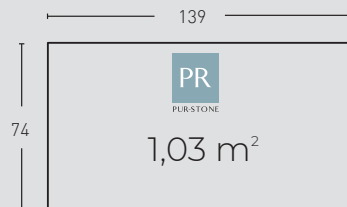

## MEDIDAS / MEASUREMENTS

PRODUCTO PRODUCT	COD.	DESCRIPCIÓN DESCRIPTION	KG			PR PURSTONE	HD COMPACTO
PR HD PURSTONE COMPACTO	325	Panel Hormigón Antracita	PR:5-6kg / HD:15-20kg	PR:6un / HD:25un	PR:72un / HD:25un		