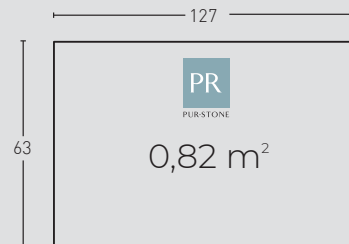

Cement CEMENTO

ACABADOS / FINISHES

320
Gris / Grey

321
Óxido / Rusty

322
Antracita / Anthracite

MEDIDAS / MEASUREMENTS

2 mín.
2 máx.

PRODUCTO PRODUCT	COD.	DESCRIPCIÓN DESCRIPTION	KG			PR PURSTONE	HD COMPACTO
PR HD PURSTONE COMPACTO	320	Panel Cemento Gris	PR:5-6kg / HD:15-20kg	PR:6un / HD:25un	PR:72un / HD:25un		