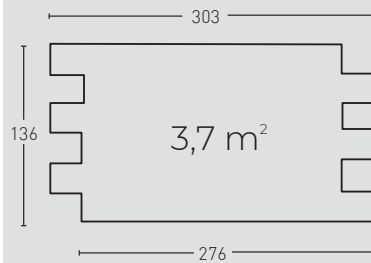

Cement TABLA XL

ACABADOS / FINISHES

9300

Gris / Grey

MEDIDAS / MEASUREMENTS

2 mín.
2 máx.

| PRODUCTO PRODUCT | COD. | DESCRIPCIÓN DESCRIPTION | KG | | | PR PURSTONE |
|---|-------------|---|---|---|--------|----------------|
| | 9300 | Panel Tabla XL Gris | PR: 16-18 kg | PR: -- | PR: -- | * |
| Complementos necesarios para la instalación / Necessary materials for installation | | | | Rendimiento Aprox. / Average Usage | | |
| | | <ul style="list-style-type: none"> ● MSA-10 Masilla Juntas Beige ● PTX-64 Pintura Cemento | 1 Cartucho 1 Paneles 1 Spray 3 Paneles | | | |
| Complementos opcionales para la instalación / Optional materials for installation | | | | Rendimiento Aprox. / Average Usage | | |
| | | ○ MSA-3 Masilla de Pegado | 1 Cartucho 2 Paneles | | | |

Los medidos pueden variar +/-1cm / Measurements may vary +/-1cm