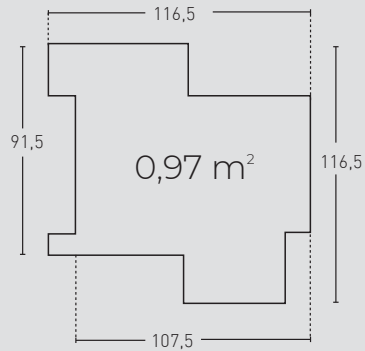

## MEDIDAS / MEASUREMENTS

PRODUCTO PRODUCT	COD.	DESCRIPCIÓN DESCRIPTION	KG			PR PURSTONE
	<b>940</b>	<b>Panel Vintage Gris</b>	PR: 6-7 kg	PR: 5 un	PR: 60 un	
<b>Complementos necesarios para la instalación / Necessary materials for installation</b>				<b>Rendimiento Aprox. / Average Usage</b>		
		<input type="checkbox"/> MSA-10 Masilla Juntas Beige <input type="checkbox"/> PTX-64 Pintura Cemento	1 Cartucho 2 - 3 Paneles 1 Spray 8 - 10 Paneles			
<b>Complementos opcionales para la instalación / Optional materials for installation</b>				<b>Rendimiento Aprox. / Average Usage</b>		
		<input type="checkbox"/> MSA-3 Masilla de Pegado	1 Cartucho 4 - 5 Paneles			