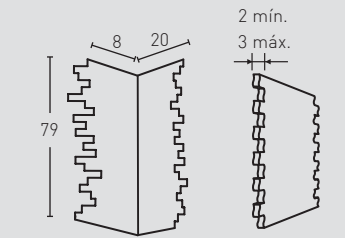

Classic DELUXE

ACABADOS / FINISHES

Ocre / Ochre

Blanco Italia / Italian White

Antracita / Anthracite

MEDIDAS / MEASUREMENTS

PRODUCTO PRODUCT	COD.	DESCRIPCIÓN DESCRIPTION	KG			PR PURSTONE	HD COMPACTO
PR HD PURSTONE COMPACTO	360 360-E	Panel Deluxe Ocre Ángulo Deluxe Ocre	PR 6-7kg / HD:15-20kg PR: 2-3 kg	PR: 4un / HD: 25un PR: 4 un	PR:48un / HD:25un PR: 60 un		

PRODUCTO PRODUCT	COD.	DESCRIPCIÓN DESCRIPTION	KG			PR PURSTONE	HD COMPACTO
PR HD PURSTONE COMPACTO	361 361-E	Panel Deluxe Blanco Italia Ángulo Deluxe Blanco Italia	PR 6-7kg / HD:15-20kg PR: 2-3 kg	PR: 4un / HD: 25un PR: 4 un	PR:48un / HD:25un PR: 60 un		