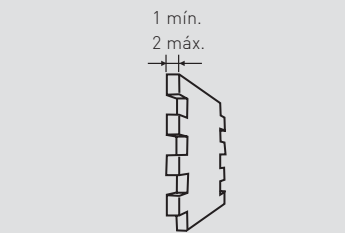

Classic DELUXE

ACABADOS / FINISHES

Ocre / Ochre

Blanco Italia / Italian White

Antracita / Anthracite

MEDIDAS / MEASUREMENTS

PRODUCTO PRODUCT	COD.	DESCRIPCIÓN DESCRIPTION	KG			PR PURSTONE	HD COMPACTO
PR HD PURSTONE COMPACTO	360 360-E	Panel Deluxe Ocre Ángulo Deluxe Ocre	PR 6-7kg / HD:15-20kg PR: 2-3 kg	PR: 4un / HD: 25un PR: 4 un	PR:48un / HD:25un PR: 60 un		