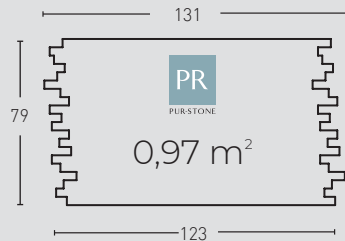

Classic DELUXE

ACABADOS / FINISHES

Ocre / Ochre

Blanco Italia / Italian White

Antracita / Anthracite

MEDIDAS / MEASUREMENTS

PRODUCTO PRODUCT	COD.	DESCRIPCIÓN DESCRIPTION	KG			PR PURSTONE	HD COMPACTO
PR HD PURSTONE COMPACTO	360 360-E	Panel Deluxe Ocre Ángulo Deluxe Ocre	PR 6-7kg / HD:15-20kg PR: 2-3 kg	PR: 4un / HD: 25un PR: 4 un	PR:48un / HD:25un PR: 60 un		

PRODUCTO PRODUCT	COD.	DESCRIPCIÓN DESCRIPTION	KG			PR PURSTONE	HD COMPACTO
PR HD PURSTONE COMPACTO	361 361-E	Panel Deluxe Blanco Italia Ángulo Deluxe Blanco Italia	PR 6-7kg / HD:15-20kg PR: 2-3 kg	PR: 4un / HD: 25un PR: 4 un	PR:48un / HD:25un PR: 60 un		