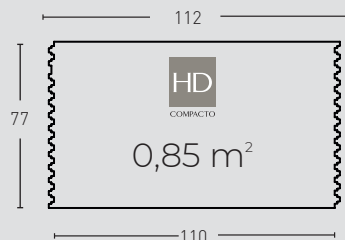

Classic DELUXE

ACABADOS / FINISHES

Ocre / Ochre

Blanco Italia / Italian White

Antracita / Anthracite

MEDIDAS / MEASUREMENTS

PRODUCTO PRODUCT	COD.	DESCRIPCIÓN DESCRIPTION	KG			PR PURSTONE	HD COMPACTO
PR HD PURSTONE COMPACTO	360 360-E	Panel Deluxe Ocre Ángulo Deluxe Ocre	PR 6-7kg / HD:15-20kg PR: 2-3 kg	PR: 4un / HD: 25un PR: 4 un	PR:48un / HD:25un PR: 60 un		

PRODUCTO PRODUCT	COD.	DESCRIPCIÓN DESCRIPTION	KG			PR PURSTONE	HD COMPACTO
PR HD PURSTONE COMPACTO	361 361-E	Panel Deluxe Blanco Italia Ángulo Deluxe Blanco Italia	PR 6-7kg / HD:15-20kg PR: 2-3 kg	PR: 4un / HD: 25un PR: 4 un	PR:48un / HD:25un PR: 60 un		