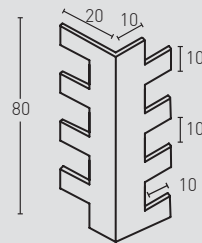

Classic INSPIRATION

ACABADOS / FINISHES

310
Ocre / Ochre

311
Blanco Italia / Italian White

312
Antracita / Anthracite

MEDIDAS / MEASUREMENTS

1,5 mín.
3 máx.

PRODUCTO PRODUCT	COD.	DESCRIPCIÓN DESCRIPTION	KG			PR PURSTONE
PR PURSTONE	310 310-E	Panel Inspiration Ocre Ángulo Inspiration Ocre	PR: 6-7 kg PR: 2-3 kg	PR: 4 un PR: 4 un	PR: 48 un PR: 60 un	