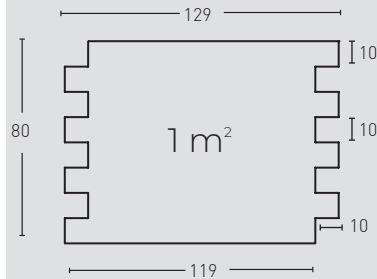

Classic INSPIRATION

ACABADOS / FINISHES

310
Ocre / Ochre

311
Blanco Italia / Italian White

312
Antracita / Anthracite

MEDIDAS / MEASUREMENTS

1,5 mín.
3 máx.

PRODUCTO PRODUCT	COD.	DESCRIPCIÓN DESCRIPTION	KG			PR PURSTONE
PR PURSTONE	310 310-E	Panel Inspiration Ocre Ángulo Inspiration Ocre	PR: 6-7 kg PR: 2-3 kg	PR: 4 un PR: 4 un	PR: 48 un PR: 60 un	